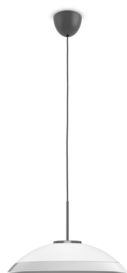

Philips myLiving
Hanglamp

FINAVON

zilver
LED

myLiving

40905/60/16

Richt uw huis in met licht

De Philips myLiving Finavon is een elegante glazen hanglamp met een decoratieve witte band op de kap. Dankzij de verfijnde sikkelvorm vormt hij een elegante blikvanger met geavanceerde LED's die veel hoogwaardig, warm wit licht geven.

Warm wit licht

Licht kan verschillende kleurtemperaturen hebben, die worden aangegeven in de eenheid Kelvin (K). Lampen met een lage Kelvin-waarde produceren een warmer, gezelliger licht, terwijl lampen met een hoge Kelvin-waarde een koeler, meer energiek licht produceren. Deze lamp van Philips geeft warm wit licht voor een gezellige sfeer.

Energiezuinig

Deze energiebesparende Philips-lamp verbruikt minder stroom dan traditionele lichtbronnen. Zo bespaart u op uw energierekening en draagt u bij aan een beter milieu.

Creëer een stijlvolle sfeer

Specificaties

Ontwerp en afwerking

- Materiaal: glas
- Kleur: zilver

Extra onderdeel/accessoire meegeleverd

- Ingebouwde LED

Afmetingen en gewicht van product

- Minimale hoogte: 31,2 cm
- Maximale hoogte: 150 cm
- Lengte: 40 cm
- Breedte: 40 cm