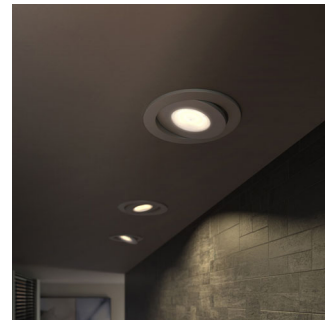

Deze lamp past bij de stijl, trends en levensstijl van nu en sluit aan op uw interieur. Bovendien creëert de lamp de sfeer die u altijd al hebt gewenst.

Perfect voor ontspanning en een praatje

De woonkamer is het hart van elk huis, een plek waar de bewoners samenkomen en gasten ontvangen. De verlichting voor deze leefruimte en slaapkamer moet flexibel zijn en gemakkelijk kunnen worden aangepast aan de verschillende momenten van de dag. Nauwkeurige plaatsing van verschillende lichtbronnen en spelen met lichtlagen helpt een ruimtelijk gevoel te scheppen en de kamer een warme en uitnodigende sfeer te geven.