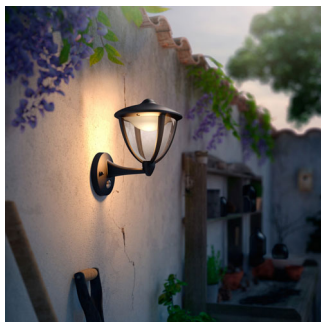

Warm wit licht

Licht kan verschillende kleurtemperaturen hebben, die worden aangegeven in de eenheid Kelvin (K). Lampen met een lage Kelvin-waarde produceren een warmer, gezelliger licht, terwijl lampen met een hoge Kelvin-waarde een koeler, meer energiek licht produceren. Deze lamp van Philips geeft warm wit licht voor een gezellige sfeer.