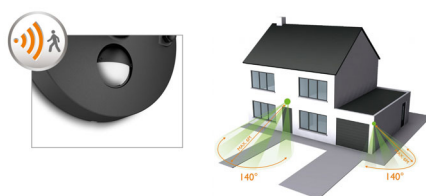

Bewegingssensor

De meegeleverde bewegingssensor verwelkomt u bij thuiskomst en laat weten of er bezoek aankomt.

Specificaties

Ontwerp en afwerking

- Materiaal: aluminium, kunststof
- Kleur: zwart

Extra onderdeel/accessoire meegeleverd

- Bewegingssensor
- Waterdicht

Afmetingen en gewicht van product

- Hoogte: 26 cm
- Lengte: 17,4 cm
- Breedte: 22,8 cm
- Nettogewicht: 0,690 kg

Technische specificaties

- Netstroom: Bereik 220 V - 240 V, 50-60 Hz
- Lamptechnologie: LED, 230 V
- Aantal lampen: 1
- Wattage meegeleverde lamp: 4,5W
- Kleurtemperatuur: warm wit
- Maximale levensduur lamp: 15.000 uur
- Totaal lumen armatuur: 430 lm
- Armatuur dimbaar: Nee
- LED
- Geïntegreerde LED
- IP-code: IP44, bestand tegen voorwerpen groter dan 1 mm, bestand tegen spatten
- Beschermingsklasse: I - geaard
- Lichtbron equivalent aan traditionele lamp van: 37 W

Afmetingen en gewicht inclusief verpakking

- Hoogte: 27,8 cm
- Lengte: 23,8 cm
- Breedte: 18,3 cm
- Gewicht: 0,895 kg

Diversen

- Speciaal ontworpen voor: Tuin en terras
- Stijl: Heritage
- Type: Wandlamp

Publicatiedatum
2015-01-31

Versie: 2.1.1

12 NC: 9150 045 65501
EAN: 87 18696 12241 9

© 2015 Koninklijke Philips N.V.
Alle rechten voorbehouden.

Specificaties kunnen zonder voorafgaande kennisgeving worden gewijzigd. Handelsmerken zijn het eigendom van Koninklijke Philips N.V. en hun respectieve eigenaren.

www.philips.com