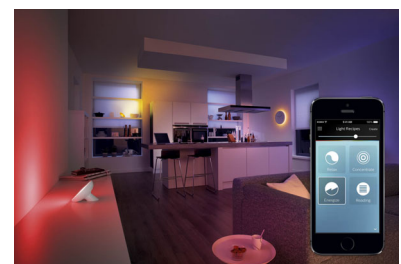

Een dubbele hue-ervaring

Lezen en werken zijn afgestemd op hoe u zich voelt, of u zich nu ontspannen of energiek voelt of zin hebt in gezelligheid, en dat dankzij de kracht van licht. Hue Beyond heeft twee aparte lichtbronnen, een naar boven gericht en een naar beneden gericht. Zo creëert u een eindeloze mix van kleuren die bij uw stemming passen en stelt u functionele verlichting in voor uw werk of taak, beide tegelijkertijd.

De beste functionele verlichting

De beste functionele verlichting bij alles wat u doet. Lezen, schrijven of werken gaat beter met de hoogwaardige LED-verlichting.

Creëer een eindeloze mix van kleuren

Kies voor één kleur of combineer verschillende kleuren met de twee onafhankelijke lichtbronnen om de sfeer te creëren die bij uw stemming past, of u nu wilt ontspannen, nieuwe energie nodig hebt of wilt verkennen.

7120031PH

Subtiële meldingen

U kunt de Philips hue-verlichting instellen om u te informeren over berichten, sociale-media-updates en andere berichten die u via uw mobiele apparaat ontvangt met subtiel knipperen met gekleurd licht. Het leidt u niet te veel af, maar trekt wel uw aandacht. Subtiële sfeerverlichtingsmeldingen van hue zijn een aangename manier om op de hoogte te blijven van uw inkomende berichten en updates wanneer het u uitkomt.

Intuïtieve hue-app

Bedien uw verlichting door met uw vinger te vegen met de intuïtieve hue-app. Elke lamp afzonderlijk bedienen, uw eigen scènes maken en opslaan, of de lichtvoorinstellingen gebruiken voor een optimale hue-ervaring.