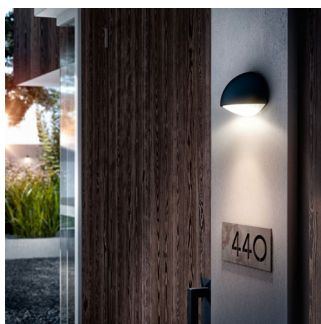

Warm wit licht

Licht kan verschillende kleurtemperaturen hebben, die worden aangegeven in de eenheid Kelvin (K). Lampen met een lage Kelvin-waarde produceren een warmer, gezellig licht, terwijl lampen met een hoge Kelvin-waarde een koeler, meer energiek licht produceren. Deze lamp van Philips geeft warm wit licht voor een gezellige sfeer.