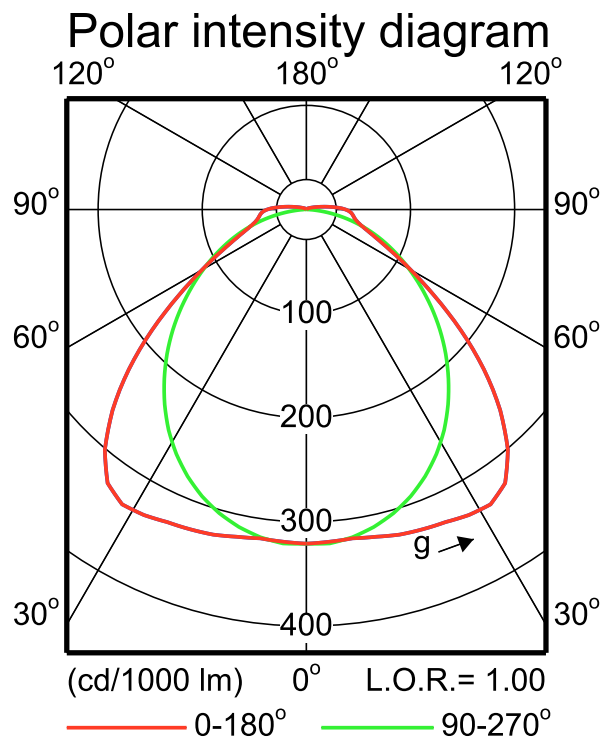

WT120C L1500 1xLED34S/840

1 x 3400 lm

LVW1837800

2015-09-08

IFPC1_WT120C L1500 1xLED34S840.EPS

© 2016 Philips Lighting Holding B.V.
Alle rechten voorbehouden.

Specificaties kunnen zonder voorafgaande kennisgeving worden gewijzigd. Handelsmerken zijn het eigendom van Koninklijke Philips N.V. (Royal Philips) en hun respectieve eigenaren.

www.philips.com/lighting

2016, juli 4
Wijziging van gegevens voorbehouden