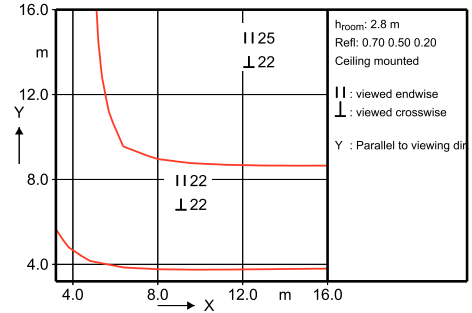

UGR diagram

Luminance Table

Plane Cone	0.0	45.0	90.0
45.0	7947	9074	7441
50.0	6753	8504	7063
55.0	5435	7313	6672
60.0	4275	5800	6302
65.0	3437	4335	5952
70.0	2907	3228	5581
75.0	2682	2575	5079
80.0	2778	2251	4264
85.0	3129	2231	2945
90.0	3439	2515	4029

(cd/m²)

2015-09-08