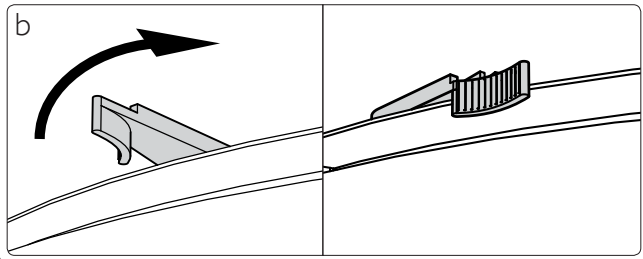

Excl.

5

b

Philips Lighting Contact Centre
Int. Business Reply Service
I.B.R.S. / C.C.R.I. Numéro 10461
5600 VB Eindhoven
Pays-Bas / The Netherlands

www.philips.com/homelighting
☎ +800 7445 4775

4404.016.97021
Last update: 17/01/14