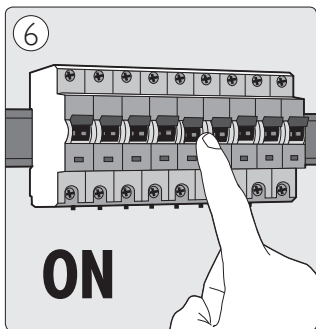

Excl.

5

b

Philips Lighting Contact Centre
Int. Business Reply Service
I.B.R.S. / C.C.R.I. Numéro 10461
5600 VB Eindhoven
Pays-Bas / The Netherlands

www.philips.com/homelighting
☎ +800 7445 4775

4404.016.97021
Last update: 17/01/14