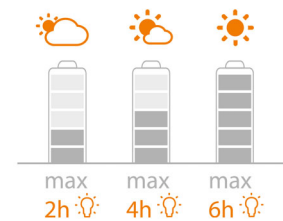

Maximale verlichtingsduur: 6 uur

Philips myGarden Solar-lampen zetten de energie van de zon zo efficiënt mogelijk om in licht, zodat u er langer van geniet. Het zonnepaneel en de LED-lamp zijn van topkwaliteit waardoor bijzonder veel zonne-energie kan worden opgeslagen. De verlichtingsduur is afhankelijk van de hoeveelheid zonlicht die op het zonnepaneel schijnt. Bij veel zon is de maximale verlichtingsduur 6 uur. Energiebesparende functies zoals de aan-uitschakelaar en bewegingssensor zorgen er bovendien voor dat uw buitenruimten altijd goed zijn verlicht, ongeacht het weer of seizoen.