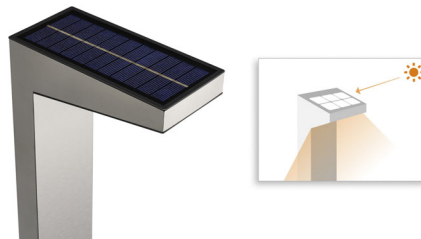

Maak van zonlicht LED-licht

Philips myGarden Greenhouse-sokkellamp van roestvrij staal op zonne-energie. Het efficiënte zonnepaneel slaat de zonne-energie overdag op, zodat de geavanceerde LED's lang blijven branden. Prachtig, modern design met 2 bevestigingsopties.

IP44 - weerbestendig

Deze Philips-buitenlamp is speciaal voor vochtige buitenomgevingen ontworpen en is uitvoerig getest op waterbestendigheid. Het IP-niveau wordt aangegeven met twee cijfers: het eerste cijfer geeft het beschermingsniveau tegen stof aan en het tweede cijfer geeft de vochtbestendigheid aan. Deze lamp is met IP44 ontworpen: hij is spatwaterdicht en ideaal voor buitengebruik.

Geïntegreerd zonnepaneel

Deze Philips myGarden Solar-lamp heeft een geïntegreerd zonnepaneel. De lamp heeft geen kabels en straalt tot 100 lumen uit, voldoende om een deel van uw tuin te verlichten of een element te benadrukken.