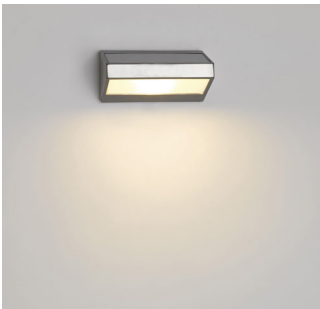

Philips myGarden
Wandlamp

Greenhouse

rvs
LED

myGarden

17810/47/16

Maak van zonlicht LED-licht

Philips myGarden Greenhouse-wandlamp van roestvrij staal op zonne-energie. Het efficiënte zonnepaneel slaat overdag de energie op, zodat de geavanceerde LED's lang blijven branden. Het prachtige design zorgt voor een moderne uitstraling.

Warm wit licht

Licht kan verschillende kleurtemperaturen hebben, die worden aangegeven in de eenheid Kelvin (K). Lampen met een lage Kelvin-waarde produceren een warmer, gezelliger licht, terwijl lampen met een hoge Kelvin-waarde een koeler, meer energiek licht produceren. Deze lamp van Philips geeft warm wit licht voor een gezellige sfeer.

IP44 - weerbestendig

Deze Philips-buitenlamp is speciaal voor vochtige buitenomgevingen ontworpen en is uitvoerig getest op waterbestendigheid. Het IP-niveau wordt aangegeven met twee cijfers: het eerste cijfer geeft het beschermingsniveau tegen stof aan en het tweede cijfer geeft de vochtbestendigheid aan. Deze lamp is met IP44 ontworpen: hij is spatwaterdicht en ideaal voor buitengebruik.

Geïntegreerd zonnepaneel

Deze Philips myGarden Solar-lamp heeft een geïntegreerd zonnepaneel. De lamp heeft geen kabels en straalt tot 100 lumen uit, voldoende om een deel van uw tuin te verlichten of een element te benadrukken.