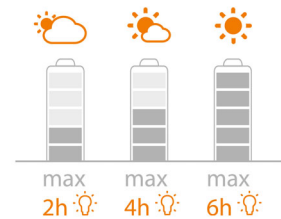

Maximale verlichtingsduur: 6 uur

Philips myGarden Solar-lampen zetten de energie van de zon zo efficiënt mogelijk om in licht, zodat u er langer van geniet. Het zonnepaneel en de LED-lamp zijn van topkwaliteit waardoor bijzonder veel zonne-energie kan worden opgeslagen. De verlichtingsduur is afhankelijk van de hoeveelheid zonlicht die op het zonnepaneel schijnt. Bij veel zon is de maximale verlichtingsduur 6 uur. Energiebesparende functies zoals de aan-uitschakelaar en bewegingssensor zorgen er bovendien voor dat uw buitenruimten altijd goed zijn verlicht, ongeacht het weer of seizoen.