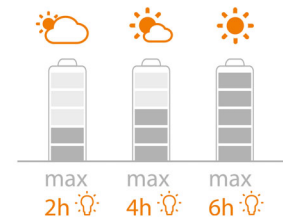

Maximale verlichtingsduur: 6 uur

Philips myGarden Solar-lampen zetten de energie van de zon zo efficiënt mogelijk om in licht, zodat u er langer van geniet. Het zonnepaneel en de LED-lamp zijn van topkwaliteit waardoor bijzonder veel zonne-energie kan worden opgeslagen. De verlichtingsduur is afhankelijk van de hoeveelheid zonlicht die op het zonnepaneel schijnt. Bij veel zon is de maximale verlichtingsduur 6 uur. Energiebesparende functies zoals de aan-uitschakelaar en bewegingssensor zorgen er bovendien voor dat uw buitenruimten altijd goed zijn verlicht, ongeacht het weer of seizoen.