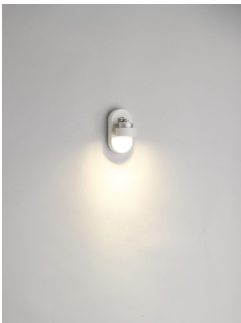

Philips myLiving
Spotlamp

RIMUS
wit
LED

myLiving

53270/31/16

Richt uw huis in met licht

Deze witte Philips Rimus-wandspot heeft een subtiel, tijdloos ontwerp. De verstelbare spot bestaat uit een LED-lamp met een lichtgrijze accentring er omheen. Eenvoudig te bevestigen dankzij het click!FIX-systeem.

Speciale kenmerken

- click!FIX-systeem voor gemakkelijke installatie
- Draaibare spot
- Kan aan de wand of aan het plafond worden bevestigd

PHILIPS

Kenmerken

LED-licht van topkwaliteit

De LED-technologie die in deze Philips-lamp is geïntegreerd, is een unieke door Philips ontwikkelde oplossing. De lamp kan onmiddellijk worden ingeschakeld, biedt een optimale lichtopbrengst en brengt levendige kleuren in uw huis.

Warm wit licht

Licht kan verschillende kleurtemperaturen hebben, die worden aangegeven in de eenheid Kelvin (K). Lampen met een lage Kelvin-waarde produceren een warmer, gezelliger licht, terwijl lampen met een hoge Kelvin-waarde een koeler, meer energiek licht produceren. Deze lamp van Philips geeft warm wit licht voor een gezellige sfeer.

Draaibare spot

Laat het licht schijnen waar u wilt door de spot te draaien of te kantelen.

Gemakkelijk te monteren - click!FIX

Deze LED-lamp maakt gebruik van click!FIX, een nieuw en revolutionair bevestigingssysteem dat is gepatenteerd door Philips. Met click!FIX kunt u uw lamp in 4 eenvoudige stappen monteren. Gemakkelijk en snel!