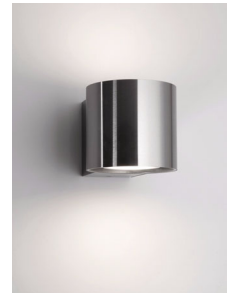

Philips myGarden  
Wandlamp

**Bumblebee**

rvs  
LED

**myGarden**

16318/47/16

## Light up your outdoor life

Deze Philips Ledino-wandlamp heeft een minimalistisch uiterlijk met een geweldige uitstraling dankzij adembenemende lichteffecten in twee richtingen met krachtig, warm wit LED-licht. Dim het licht voor de perfecte sfeer buitenshuis.

### Hoogwaardige onderdelen

Deze Philips-lamp is speciaal voor buiten gemaakt. Hij is duurzaam en heeft een lange levensduur, zodat hij uw tuin elke nacht kan verlichten. Hij is gemaakt van hoogwaardig roestvrij staal en synthetische materialen.