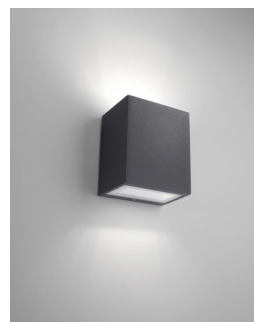

Lichteffect in twee richtingen

Lichteffect in twee richtingen voor algemene tuinverlichting.

Moderne buitenverlichting

Strakke en tegelijkertijd elegante buitenverlichting van Philips. Ledino Outdoor biedt een opvallende, moderne manier om tuinen, paden en andere plekken buiten uw huis te verfraaien met licht.

Eenvoudig te installeren

Deze lamp en de fittingen zijn heel eenvoudig te installeren. Alles wat u nodig hebt, zit in de doos, zoals een torxsleutel en -schroef. Bovendien krijgt u van ons duidelijke richtlijnen voor het installeren van het product en relevante informatie over IP-klassen voor vochtbestendigheid.