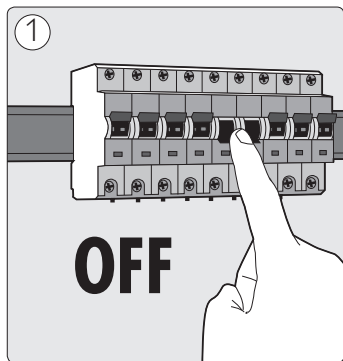

33271/**/16

Gebraiksaanwijzing
Notice d'emploi
Benutzerhandbuch
User manual
Manual de usuario

PHILIPS

Incl.

3 x Luxeon Rebel
Powered

Philips Lighting Contact Centre
Int. Business Reply Service
I.B.R.S. / C.C.R.I. Numéro 10461
5600 VB Eindhoven
Pays-Bas / The Netherlands