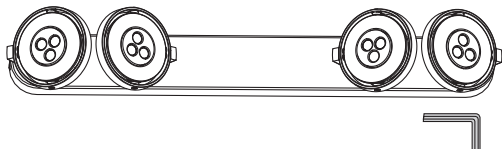

56424/**/16

Gebruiksaanwijzing
Notice d'emploi
Benutzerhandbuch
User manual
Manual de usuario

PHILIPS

Incl.

12 x Luxeon Rebel
Powered

Ø 6mm

Philips Lighting Contact Centre
Int. Business Reply Service
I.B.R.S. / C.C.R.I. Numéro 10461
5600 VB Eindhoven
Pays-Bas / The Netherlands