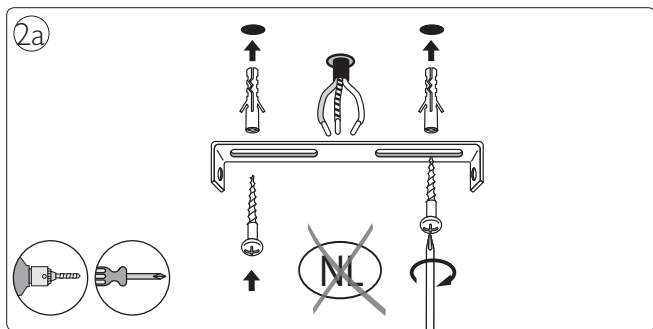

56424/**/16

Gebruiksaanwijzing
Notice d'emploi
Benutzerhandbuch
User manual
Manual de usuario

PHILIPS

Incl.

12 x Luxeon Rebel
Powered

Ø 6mm

Philips Lighting Contact Centre
Int. Business Reply Service
I.B.R.S. / C.C.R.I. Numéro 10461
5600 VB Eindhoven
Pays-Bas / The Netherlands