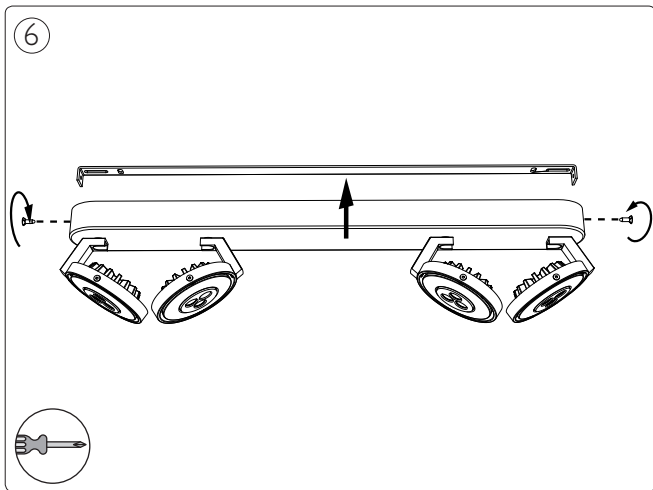

56424/**/16

Gebruiksaanwijzing
Notice d'emploi
Benutzerhandbuch
User manual
Manual de usuario

PHILIPS

Incl.

12 x Luxeon Rebel
Powered

Ø 6mm

Philips Lighting Contact Centre
Int. Business Reply Service
I.B.R.S. / C.C.R.I. Numéro 10461
5600 VB Eindhoven
Pays-Bas / The Netherlands