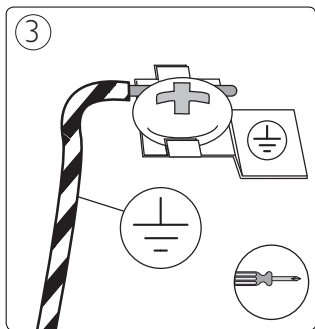

56424/**/16

Gebruiksaanwijzing
Notice d'emploi
Benutzerhandbuch
User manual
Manual de usuario

PHILIPS

Incl.

12 x Luxeon Rebel
Powered

Ø 6mm

Philips Lighting Contact Centre
Int. Business Reply Service
I.B.R.S. / C.C.R.I. Numéro 10461
5600 VB Eindhoven
Pays-Bas / The Netherlands