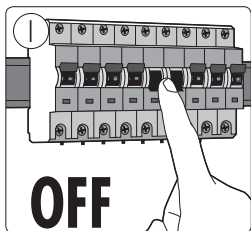

56424/**/16

Gebruiksaanwijzing
Notice d'emploi
Benutzerhandbuch
User manual
Manual de usuario

PHILIPS

Incl.

12 x Luxeon Rebel
Powered

Ø 6mm

Philips Lighting Contact Centre
Int. Business Reply Service
I.B.R.S. / C.C.R.I. Numéro 10461
5600 VB Eindhoven
Pays-Bas / The Netherlands