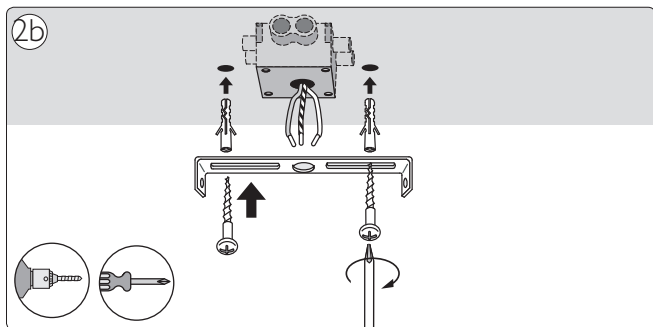

56424/**/16

Gebruiksaanwijzing
Notice d'emploi
Benutzerhandbuch
User manual
Manual de usuario

PHILIPS

Incl.

12 x Luxeon Rebel
Powered

Ø 6mm

Philips Lighting Contact Centre
Int. Business Reply Service
I.B.R.S. / C.C.R.I. Numéro 10461
5600 VB Eindhoven
Pays-Bas / The Netherlands