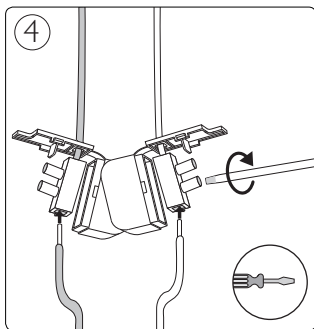

56424/**/16

Gebruiksaanwijzing
Notice d'emploi
Benutzerhandbuch
User manual
Manual de usuario

PHILIPS

Incl.

12 x Luxeon Rebel
Powered

Ø 6mm

Philips Lighting Contact Centre
Int. Business Reply Service
I.B.R.S. / C.C.R.I. Numéro 10461
5600 VB Eindhoven
Pays-Bas / The Netherlands