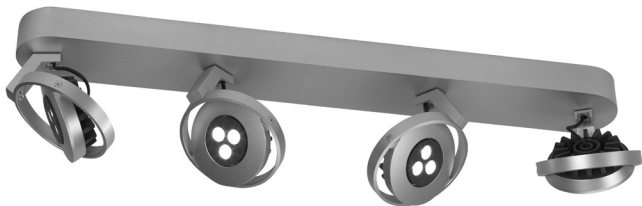

56424/**/16

Gebruiksaanwijzing
Notice d'emploi
Benutzerhandbuch
User manual
Manual de usuario

PHILIPS

Incl.

12 x Luxeon Rebel
Powered

Ø 6mm

Philips Lighting Contact Centre
Int. Business Reply Service
I.B.R.S. / C.C.R.I. Numéro 10461
5600 VB Eindhoven
Pays-Bas / The Netherlands