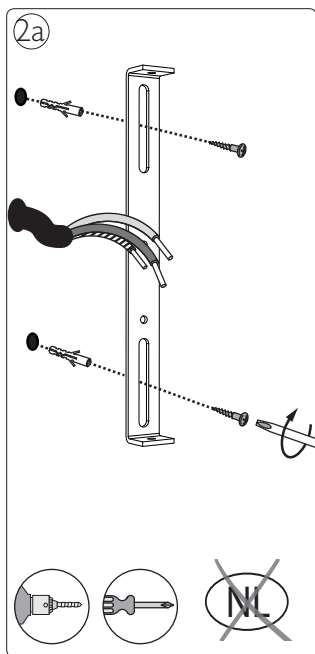

56420/**/16

Gebruiksaanwijzing
Notice d'emploi
Benutzerhandbuch
User manual
Manual de usuario

PHILIPS

Incl.

3 x Luxeon Rebel
Poweredled

Ø 6mm

B

Philips Lighting Contact Centre
Int. Business Reply Service
I.B.R.S. / C.C.R.I. Numéro 10461
5600 VB Eindhoven
Pays-Bas / The Netherlands