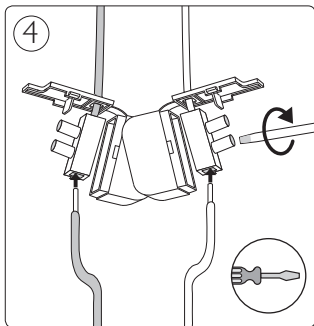

56420/**/16

Gebruiksaanwijzing
Notice d'emploi
Benutzerhandbuch
User manual
Manual de usuario

PHILIPS

Incl.

3 x Luxeon Rebel
Poweredled

Ø 6mm

B

Philips Lighting Contact Centre
Int. Business Reply Service
I.B.R.S. / C.C.R.I. Numéro 10461
5600 VB Eindhoven
Pays-Bas / The Netherlands