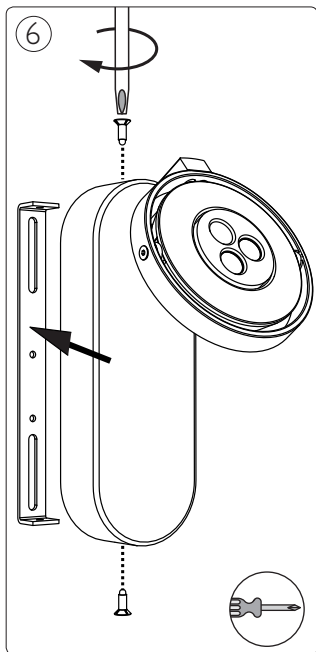

56420/**/16

Gebruiksaanwijzing
Notice d'emploi
Benutzerhandbuch
User manual
Manual de usuario

PHILIPS

Incl.

3 x Luxeon Rebel
Poweredled

Ø 6mm

B

Philips Lighting Contact Centre
Int. Business Reply Service
I.B.R.S. / C.C.R.I. Numéro 10461
5600 VB Eindhoven
Pays-Bas / The Netherlands