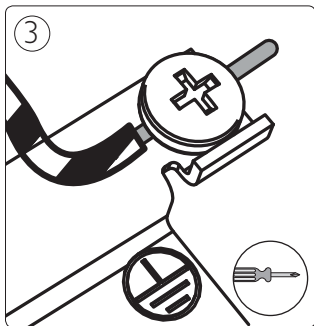

56420/**/16

Gebruiksaanwijzing
Notice d'emploi
Benutzerhandbuch
User manual
Manual de usuario

PHILIPS

Incl.

3 x Luxeon Rebel
Poweredled

Ø 6mm

B

Philips Lighting Contact Centre
Int. Business Reply Service
I.B.R.S. / C.C.R.I. Numéro 10461
5600 VB Eindhoven
Pays-Bas / The Netherlands