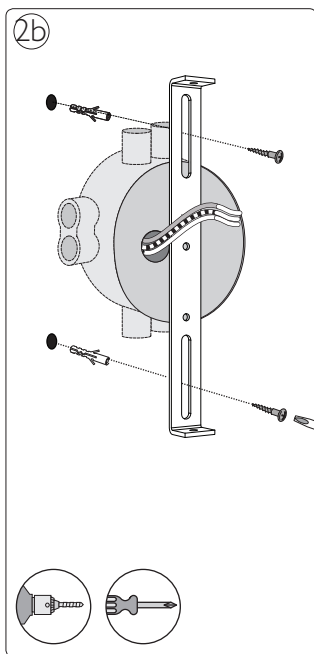

56420/**/16

Gebruiksaanwijzing
Notice d'emploi
Benutzerhandbuch
User manual
Manual de usuario

PHILIPS

Incl.

3 x Luxeon Rebel
Poweredled

Ø 6mm

B

Philips Lighting Contact Centre
Int. Business Reply Service
I.B.R.S. / C.C.R.I. Numéro 10461
5600 VB Eindhoven
Pays-Bas / The Netherlands