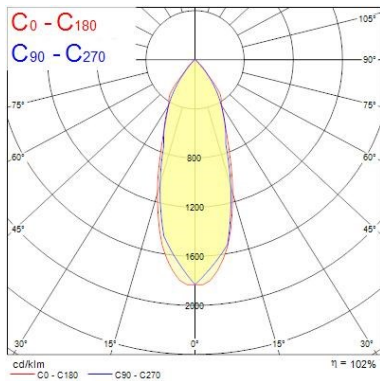

Instar Eco Kit LED

Instar Eco kit LED White 360 WW Dimmable

3079341

Verpakkingen

Type enkelvoudige verpakking	Carton
EAN-code	8711971793410
Enkele lengte verpakking (cm)	15.3
Enkele breedte verpakking (cm)	11.2
Enkel hoogte verpakking (cm)	9.0
DUN14 (omdoos)	18711971793417
Eenheden per omdoos	20
Buitenlengte verpakking (cm)	32.5
Breedte buitenkant verpakking (cm)	24.0
Buitenhoogte verpakking (cm)	47.0

FOTOMETRISCHE GEGEVENS

TECHNISCHE TEKENINGS