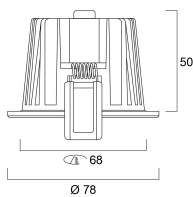

TECHNISCHE TEKENINGS