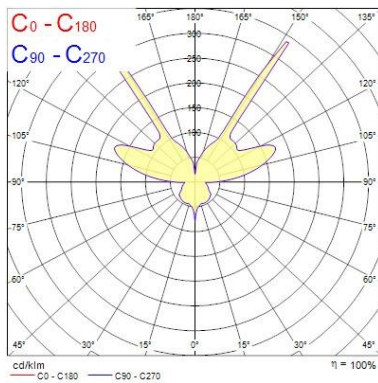

### Optical data

<b>Colour temperature (K)</b>	2700
<b>CRI (Ra)</b>	85
<b>Distribution type</b>	Direct / Indirect
<b>Luminous flux (lm)</b>	300
<b>Light colour</b>	Amber white
<b>LOR (%)</b>	100

### Physical data

<b>Colour</b>	White
<b>Height (mm)</b>	100
<b>IK rating</b>	IK02
<b>IP rating</b>	IP20
<b>Length (mm)</b>	80
<b>Width (mm)</b>	138

### Electrical data

<b>Drive current (mA)</b>	500
---------------------------	-----

### PHOTOMETRY