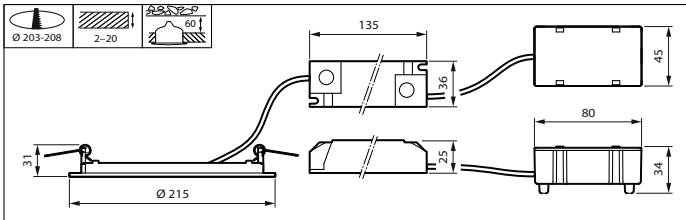

CoreLine SlimDownlight

Maatschets