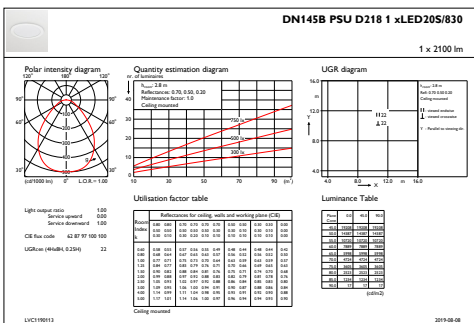

Volledige productcode	871016333949899
Productnaam voor bestelling	DN145B LED20S/830 PSU II WH
EAN/UPC - Product	8710163339498
Bestelcode	33949899
Numerator - Aantal per pak	1
Numerator - Dozen per buitendoos	10
Materiaalnr. (12NC)	911401806180
Netto gewicht (per stuk)	0,520 kg

CoreLine SlimDownlight

Maatschets

CoreLine SlimDownlight

Fotometrische gegevens

IFGU1_DN145BPSUD2181xLED20S830

OFPC1_DN145BPSUD2181xLED20S830