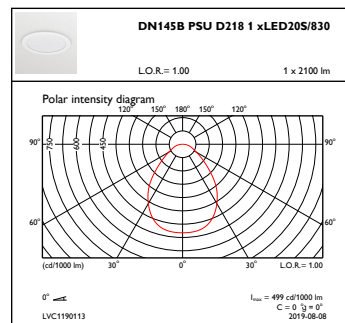

Mechanische eigenschappen en Behuizing

Materiaal behuizing	Gietaluminium
Reflectormateriaal	-
Optisch materiaal	Polymethylmethacrylaat
Materiaal lichtkap/lens	Polystyreen
Bevestigingsmateriaal	-
Afwerking lichtkap/lens	Opaal
Hoogte armatuur	28 mm
Diameter armatuur	215 mm
Kleur	Wit RAL9016
Afmetingen (hoogte x breedte x diepte)	28 x NaN x NaN mm (1.1 x NaN x NaN in)

Volledige productcode	871016333949899
Productnaam voor bestelling	DN145B LED20S/830 PSU II WH
EAN/UPC - Product	8710163339498
Bestelcode	33949899
Numerator - Aantal per pak	1
Numerator - Dozen per buitendoos	10
Materiaalnr. (12NC)	911401806180
Netto gewicht (per stuk)	0,520 kg

CoreLine SlimDownlight

Maatschets

CoreLine SlimDownlight

Fotometrische gegevens

IFGU1_DN145BPSUD2181xLED20S830

OFPC1_DN145BPSUD2181xLED20S830