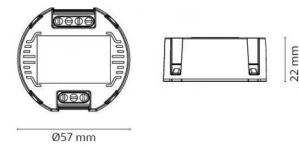

Specification: Nano

Artikelcode: **5046 820072**
EAN: 7021988200728

Lichttechniek

Versie: Driver
Wattage: 9W
Spanning: 230V

Controle/dimmen

Type: 1-10V / Impuls DIM
Driver: 350mA

Bescherming

Isolatieklasse: Klasse III
IP: IP20

Energie en goedkeuringen

Goedkeuringen: CE

Materiaal en afwerking

Behuizing: Kunststof
Kleur: Wit

Afmetingen (mm)

Hoogte (H): 22
Diameter (D): 50
Gewicht (bruto/netto): 0.3 / 0.1