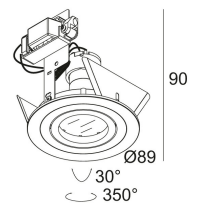

## CIRCLE Hi S2

202 01 1010

[Weblink](#)

Opening formaat:  82 mm

Inbouwdiepte: 70 mm

Beschikbare kleuren: ALU GRIJS (202 01 1010 A)  
ALUMINIUM (202 01 1010 ALU)  
WIT (202 01 1010 W)

ADJUSTABLE 0° - 30° / 350°