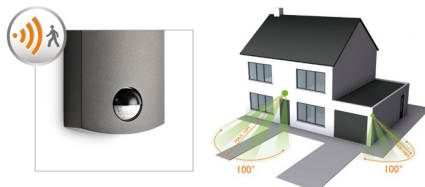

### Gastvrij licht dat een veilig gevoel geeft

De bewegingssensor schakelt automatisch het licht in wanneer u thuis komt en waarschuwt u als er iemand aankomt.