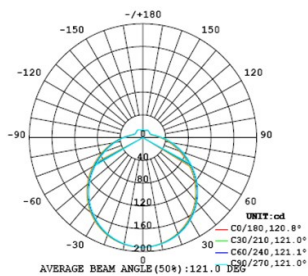

### Fysieke gegevens

<b>IP-classificatie</b>	IP20
<b>IK-classificatie</b>	IK03
<b>Lengte (mm)</b>	330
<b>Breedte (mm)</b>	330
<b>Nominale producthoogte (mm)</b>	96
<b>Gewicht (kg)</b>	0.688

### FOTOMETRISCHE GEGEVENS