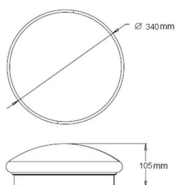

TECHNISCHE TEKENINGS