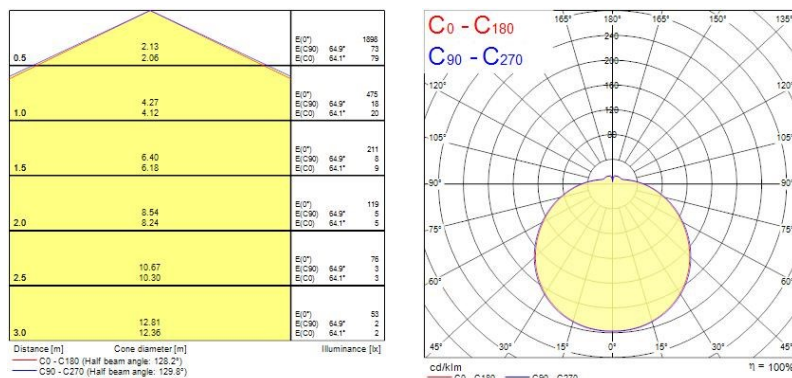

START eco Surface IP44

START eco Surface IP44 2000lm 830
0043117

Fysiske gegevens

Kleur behuizing	Wit
IP waarde	IP44
IK waarde	IK03
Diffuser finish	Opaal
Diffuser materiaal	Polycarbonaat
Lengte (mm)	360
Breedte (mm)	360
Nominal Product Height (mm)	100
Gewicht (kg)	0.887

Verpakkingen

Type enkelvoudige verpakking	Carton
EAN code	5410288431178
Enkele lengte verpakking (cm)	42.97
Enkele breedte verpakking (cm)	42.97
Hoogte eenheidsverpakking (cm)	10.97
DUN14 (outer)	15410288431175
Eenheden per omdoos	6
Packaging outer length / height (cm)	67.2
Packaging outer width (cm)	40.6
Packaging outer depth (cm)	42.2

Veiligheidsgegevens

Optimale bedrijfsomstandigheden (°C)	-20-40

FOTOMETRISCHE GEGEVENS

TECHNISCHE TEKENINGS