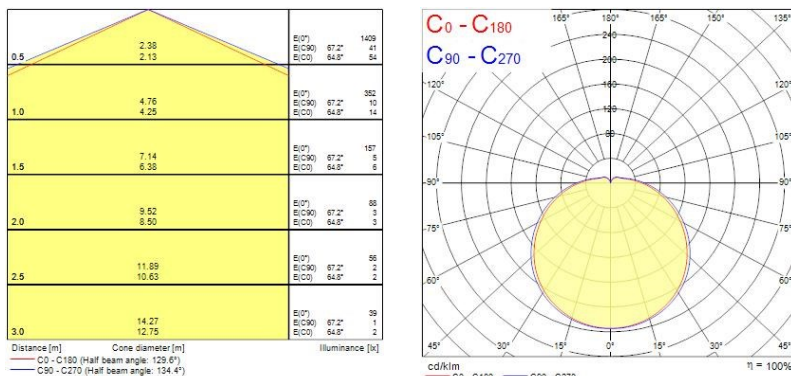

Optische gegevens

Fixture luminous flux (lm)	1500
Luminaire efficacy (lm/W)	88
Kleurtemperatuur (K)	3000
Lichtkleur	Warm White
CRI (Ra)	80
Initiële kleurvariatie (SDCM)	6
Beam Angle (°)	120
Distribution type	Direct
Glare control	UGR 28
Fotobiologische Risicogroep	RG0

START eco Surface IP44

START eco Surface IP44 1500lm 830
0043116

Lengte (mm)	330
Breedte (mm)	330
Nominal Product Height (mm)	96
Gewicht (kg)	0.648

Verpakkingen

Type enkelvoudige verpakking	Carton
EAN code	5410288431161
Enkele lengte verpakking (cm)	38.97
Enkele breedte verpakking (cm)	39.0
Hoogte eenheidsverpakking (cm)	10.07
DUN14 (outer)	15410288431168
Eenheden per omdoos	6
Packaging outer length / height (cm)	74.7
Packaging outer width (cm)	32.6
Packaging outer depth (cm)	39.2

Veiligheidsgegevens

Optimale bedrijfsomstandigheden (°C)	-20-40
--------------------------------------	--------

FOTOMETRISCHE GEGEVENS

TECHNISCHE TEKENINGS

Version	Ø	H
6W	180	75
12W	250	80
17/18W	330	96
24W	360	100