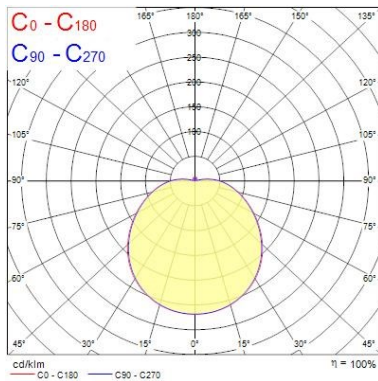

Optische gegevens

Fixture luminous flux (lm)	500
Luminaire efficacy (lm/W)	83
Kleurtemperatuur (K)	3000
Lichtkleur	Warm White
CRI (Ra)	80
Initiële kleurvariatie (SDCM)	6
Beam Angle (°)	120
Distribution type	Direct
Glare control	UGR 28
Fotobiologische Risicogroep	RG0

START eco Surface IP44

START eco Surface IP44 500lm 830
0043114

Lengte (mm)	180
Breedte (mm)	180
Nominal Product Height (mm)	75
Gewicht (kg)	0.209

Verpakkingen

Type enkelvoudige verpakking	Carton
EAN code	5410288431147
Enkele lengte verpakking (cm)	22.7
Enkele breedte verpakking (cm)	22.73
Hoogte eenheidsverpakking (cm)	8.03
DUN14 (outer)	15410288431144
Eenheden per omdoos	6
Packaging outer length / height (cm)	27.2
Packaging outer width (cm)	21.6
Packaging outer depth (cm)	44.2

Veiligheidsgegevens

Optimale bedrijfsomstandigheden (°C)	-20-40
--------------------------------------	--------

FOTOMETRISCHE GEGEVENS

Distance [m]	Cone diameter [m]	E(0°)	E(C90)	E(C0)
0.5	1.80 1.86	537	21	29
1.0	3.59 3.71	134	5	7
1.5	5.39 5.57	60	3	3
2.0	7.19 7.43	34	2	2
2.5	9.00 9.29	21	1	1
3.0	10.78 11.14	15	1	1

Distance [m] Cone diameter [m] Illuminance [lx]

— C0 - C180 (Half beam angle: 123.4°)
— C90 - C270 (Half beam angle: 121.8°)

TECHNISCHE TEKENINGS

Version	Ø	H
6W	180	75
12W	250	80
17/18W	330	96
24W	360	100