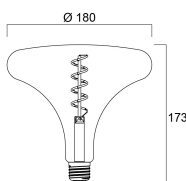

ToLEDo LifeStyle T180 GOLDEN DIMMABLE TOLEDO LIFESTYLE T180 GL 250LM E27 SL 0029984

Veiligheidsgegevens

Reinigingsinstructies bij breuk	Not applicable
Lamp voor speciaal toepassingen	Nee
Uitsluitend te gebruiken in droge toepassingen	Ja
Geschikt voor huishoudelijke verlichting	Ja
Veiligheidsmelding	Not Suitable for totally enclosed fixtures
Veiligheidsmelding	Dimmable with approved dimmers

TECHNISCHE TEKENINGS