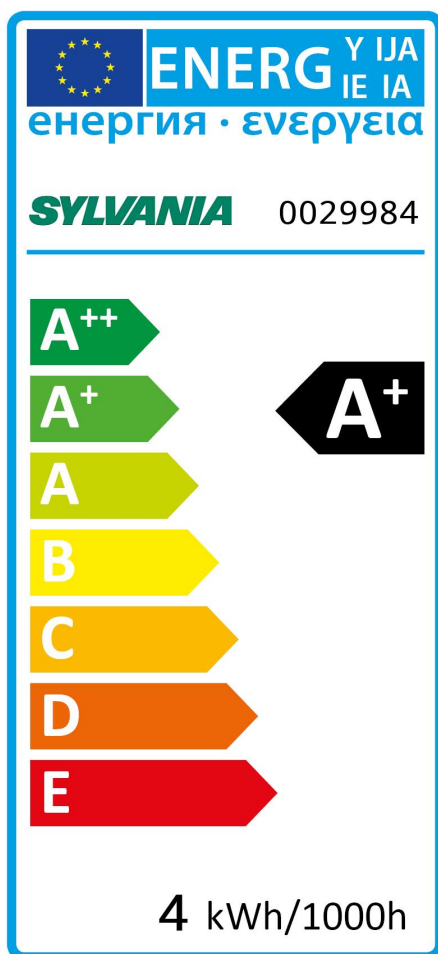

ToLEDo LifeStyle T180 GOLDEN DIMMABLE TOLEDO LIFESTYLE T180 GL 250LM E27 SL 0029984

Veiligheidsgegevens

Reinigingsinstructies bij breuk	Not applicable
Lamp voor speciaal toepassingen	Nee
Uitsluitend te gebruiken in droge toepassingen	Ja
Geschikt voor huishoudelijke verlichting	Ja
Veiligheidsmelding	Not Suitable for totally enclosed fixtures
Veiligheidsmelding	Dimmable with approved dimmers

TECHNISCHE TEKENINGS