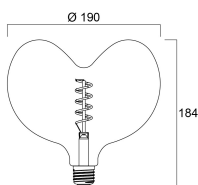

ToLEDo LifeStyle G190 GOLDEN DIMMABLE

TOLEDO LIFESTYLE G190 GL 250LM E27 SL
0029982

Veiligheidsgegevens

Reinigingsinstructies bij breuk	Not applicable
Lamp voor speciaal toepassingen	Nee
Uitsluitend te gebruiken in droge toepassingen	Ja
Geschikt voor huishoudelijke verlichting	Ja
Veiligheidsmelding	Not Suitable for totally enclosed fixtures
Veiligheidsmelding	Dimmable with approved dimmers

TECHNISCHE TEKENINGS