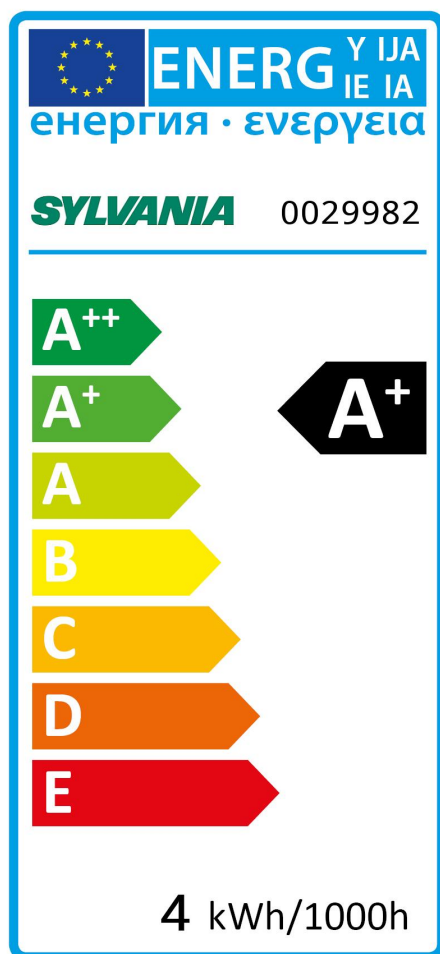

ToLEDo LifeStyle G190 GOLDEN DIMMABLE

TOLEDO LIFESTYLE G190 GL 250LM E27 SL
0029982

Veiligheidsgegevens

Reinigingsinstructies bij breuk	Not applicable
Lamp voor speciaal toepassingen	Nee
Uitsluitend te gebruiken in droge toepassingen	Ja
Geschikt voor huishoudelijke verlichting	Ja
Veiligheidsmelding	Not Suitable for totally enclosed fixtures
Veiligheidsmelding	Dimmable with approved dimmers

TECHNISCHE TEKENINGS