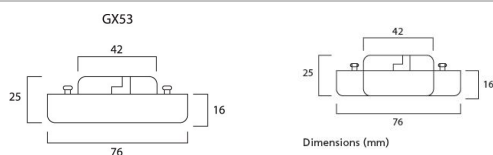

ToLEDo Micro-Lynx

ToLEDo MicroLynx Clear 250LM 830

0026780

Gemiddelde levensduur (nominaal) (uur)	15000
Gemiddelde levensduur (nominaal) (uur)	15000

Physical data

Gewicht (kg)	0.044
Max. Lamp Diameter (mm) - D	75

Packaging

EAN-code	5410288267807
Enkel hoogte verpakking (cm)	7.8
Enkele lengte verpakking (cm)	7.73
Beschrijving verpakking	Carton
Enkele breedte verpakking (cm)	3.7
Units per inner package	6
Units per outer package	60
Packaging inner length (cm)	11.0
Packaging inner width (cm)	12.47
Packaging inner height (cm)	16.5
DUN14 (outer)	35410288267808
DUN14 (inner)	15410288267804
Packaging outer height (cm)	24.7
Packaging outer length (cm)	66.1
Packaging outer width (cm)	18.1

Safety data

Reinigingsinstructies bij breken	Not applicable
Uitsluitend te gebruiken in droge toepassingen	Yes
Niet geschikt voor verlichting in woonruimten	No
Beoogd gebruik	No
Aanbeveling voor verwijdering bij einde levensduur	Not applicable
Lamp voor speciaal doeleinde	No
Geschikt voor accentverlichting	Yes

TECHNICAL DRAWINGS