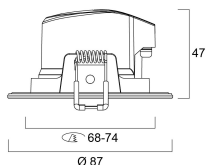

Start eco Spot IP65

START ECO SPOT 540lm 830 IP65 WHT

0005373

SYLVANIA

0005373