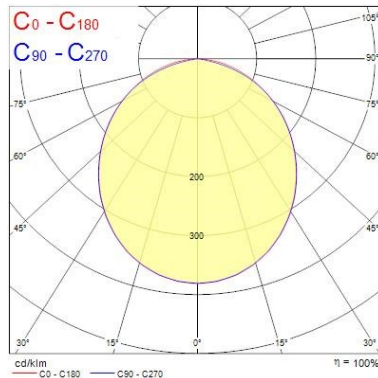

Start eco Spot IP65

START ECO SPOT 540lm 830 IP65 WHT

0005373

Lengte (mm)	87
Breedte (mm)	87
Hoogte (mm)	47
Nominale diameter product (mm)	87
Gewicht (kg)	0.087

Verpakkingen

Type enkelvoudige verpakking	Carton
EAN code	5410288053738
Enkele lengte verpakking (cm)	9.0
Enkele breedte verpakking (cm)	9.0
Hoogte eenheidsverpakking (cm)	5.5
DUN14 (inner)	25410288053732
Eenheden per binnendoos	6
Binnenhoogte verpakking (cm)	28.5
Binnenbreedte verpakking (cm)	9.0
Binnenlengte verpakking (cm)	19.0
DUN14 (outer)	15410288053735
Eenheden per omdoos	48
Lengte omdoos (cm)	38.0
Breedte omdoos (cm)	24.0
Diepte omdoos (cm)	29.5

Veiligheidsgegevens

Optimale bedrijfsomstandigheden (°C)	-10-40

FOTOMETRISCHE GEGEVENS

Distance [m]	Cone diameter [m]	E(0°)	E(C90)	E(C0)	illuminance [lx]
0.5	1.32 1.31	824	82.9°	82.7°	90
1.0	2.64 2.63	208	82.9°	82.7°	23
1.5	3.97 3.94	89	82.9°	82.7°	10
2.0	5.29 5.25	51	82.9°	82.7°	8
2.5	6.61 6.56	38	82.9°	82.7°	4
3.0	7.93 7.88	23	82.9°	82.7°	3

Distance [m] Cone diameter [m] illuminance [lx]
— C0 - C180 (Half beam angle: 105.4°)
— C90 - C270 (Half beam angle: 105.8°)

TECHNISCHE TEKENINGS