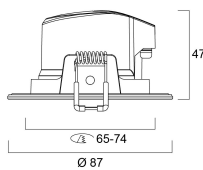

TECHNICAL DRAWINGS