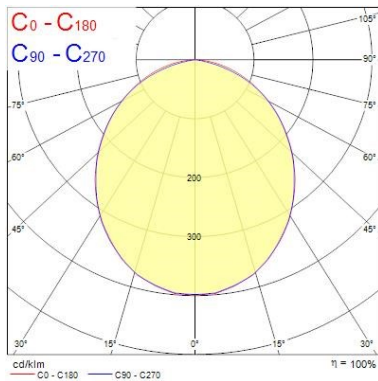

YourHome Spot IP65

YourHome Spot 500lm IP65 SUNDIM WHT

0005282

Breedte (mm)	87
Hoogte (mm)	47
Nominale diameter product (mm)	87
Gewicht (kg)	0.087

Packaging

Beschrijving verpakking	Carton
EAN code	5410288052823
Enkele lengte verpakking (cm)	9.0
Enkele breedte verpakking (cm)	9.0
Hoogte eenheidsverpakking (cm)	5.5
DUN14 (inner)	25410288052827
Units per inner package	6
Binnenhoogte verpakking (cm)	28.5
Packaging inner width (cm)	9.0
Packaging inner depth (cm)	19.0
DUN14 (outer)	15410288052820
Units per outer package	48
Lengte omdoos (cm)	38.0
Breedte omdoos (cm)	24.0
Hoogte omdoos (cm)	29.5

PHOTOMETRY

Distance [m]	Cone diameter [m]	illuminance [lx]
0.5	1.23	E(0°) 797 E(C90) 99
	1.22	E(C0) 102
1.0	2.47	E(0°) 199
	2.44	E(C90) 25 E(C0) 25
1.5	3.70	E(0°) 89
	3.67	E(C90) 11 E(C0) 11
2.0	4.94	E(0°) 50
	4.89	E(C90) 6 E(C0) 6
2.5	6.17	E(0°) 32
	6.11	E(C90) 4 E(C0) 4
3.0	7.41	E(0°) 22
	7.33	E(C90) 3 E(C0) 3