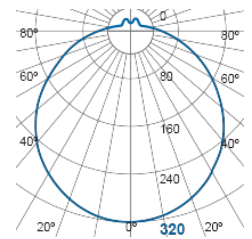

Product naam: **MM05285**

m	Lux	Ø cm
0.5	1280	143
1	320	286
1.5	142	428
2	80	571

Beam angle = 110°

Specificaties MM05285:

Groep	Armatuur	Lumen/Watt	76.00 lm/watt
Levensduur L70	50.000u	Soort	RENZO
Levensduur L90	25.000u	RA	80
Wattage *	14,5W	Straalhoek	110 graden
Spanning *	220-240V	Beschermingsgraad	IP44
Lichtkleur	4000K (koelwit)	Beschermingsklass	II
Lampsoort	LED Geïntegreerd	Slagvastheid	IK02
Fitting	Geïntegreerd	Hoogte	105mm
Dimbaar	NEE	Diameter	340.00mm
Lumen	1100 lm	Powerfactor	0.94 >
		Bedrijfstemperatuur	-30 tot + 40 graden
		Fotometrische data	F50600SM+IP44-WH26-4000K