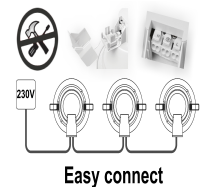

Product naam: **MM05285**

m	Lux	Ø cm
0.5	1280	143
1	320	286
1.5	142	428
2	80	571

Beam angle = 110°

Specificaties MM05285:

Groep	Armatuur	Lumen/Watt	76.00 lm/watt
Levensduur L70	50.000u	Soort	RENZO
Levensduur L90	25.000u	RA	80
Wattage *	14,5W	Straalhoek	110 graden
Spanning *	220-240V	Beschermingsgraad	IP44
Lichtkleur	4000K (koelwit)	Beschermingsklass	II
Lampsoort	LED Geïntegreerd	Slagvastheid	IK02
Fitting	Geïntegreerd	Hoogte	105mm
Dimbaar	NEE	Diameter	340.00mm
Lumen	1100 lm	Powerfactor	0.94 >
		Bedrijfstemperatuur	-30 tot + 40 graden
		Fotometrische data	F50600SM+IP44-WH26-4000K