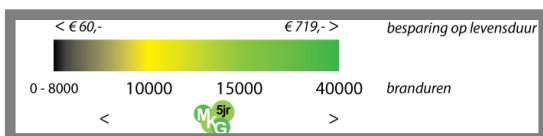

Wanneer MKG?