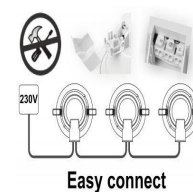

Product naam: MM10274

Specificaties MM10274:

Groep	Armatuur	Lumen/Watt	91.00 lm/watt
Levensduur L70	50.000u	Soort	RENZO
Levensduur L80	50.000u	RA	80
Levensduur L90	25.000u	Straalhoek	110 graden
Wattage *	22W	Beschermingsgraad	IP44
Spanning *	220-240V	Beschermingsklasse	II
Lichtkleur CCT	3000K/4000K	Slagvastheid	IK02
Lampsoort	LED Geïntegreerd	Hoogte	100mm
Fitting	Geïntegreerd	Diameter	390.00mm
Dimbaar	NEE	Bedrijfstemperatuur	-30 tot + 40 graden
Lumen	1100 lm	Fotometrische data	FCL71800v0-ds/sc