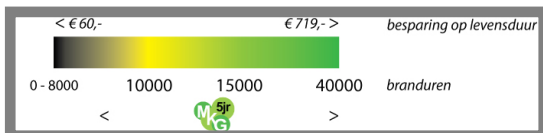

Met MKG een verzekerde besparing voor u , waarvan de investering in de LED verlichting vaak al in het eerste jaar is terugverdiend.

Wanneer MKG?

Lees de [voorwaarden](#)

Deze LED verlichting heeft een Flicker ratio van minder dan 3% hetgeen aangeeft dat er geen waarneembaar knippen is van de LED lichtbron en wordt FlickerVrij genoemd.