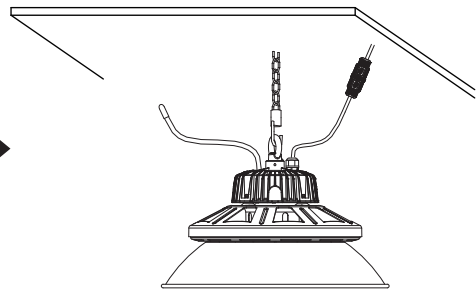

BROWN

DIM+

DIM-

BLUE

Min. 5kg(50N)

Optional

Caution – Risk of Electric Shock! **Vorsicht - GEFAHR EINES STROMSCHLAGS!** **ATENCIÓN - RIESGO DE DESCARGA ELÉCTRICA!** **Attenzione - RISCHIO DI SCOSSA ELETTRICA!** **ATTENTION - RISQUE DE CHOC ÉLECTRIQUE!** **Voorzichtig - GEVAAR VOOR EEN ELEKTRISCHE SCHOK!** **POZOR! - Riziko úrazu elektrickým proudem.**