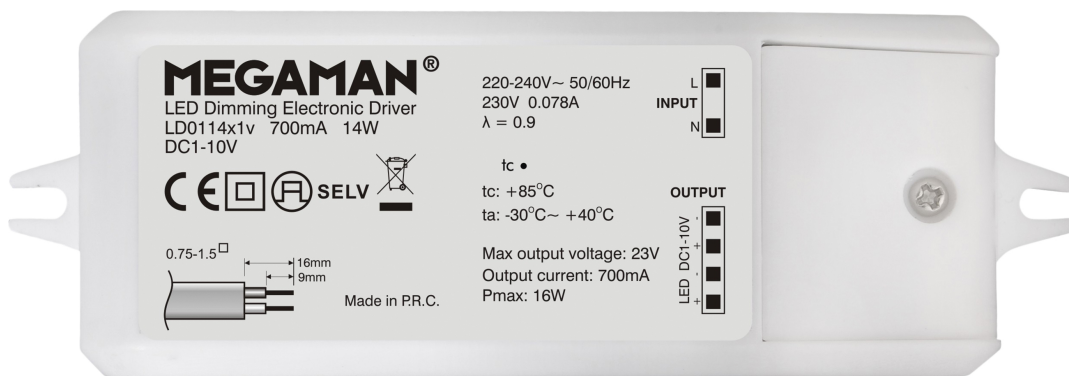

Product naam: MM10172

Specificaties MM10172:

Groep	Armatuur	Lumen/Watt	140.00 lm/watt
Wattage *	75W	Soort	GEO
Spanning *	220-240V	RA	80
Lichtkleur	4000K Koelwit	Straalhoek	120 graden
Lampsoort	LED Geïntegreerd	Beschermingsgraad	IP65
Fitting	Geïntegreerd	Slagvastheid	IK08
Dimbaar	JA, 20V DC driver 1-10V/1-100%	Hoogte	201mm
Lumen	22000 lm	Diameter	300.00mm
		Powerfactor	0.90 >
		Bedrijfstemperatuur	-20 tot + 50 graden
		Fotometrische data	FHB70800v0/dm+120D+4000K

bron: www.belastingdienst.nl

Dimmerable LED

Dit type is dimbaar met de Megaman LED driver. De LED driver is specifiek ontwikkeld voor de MEGAMAN TCH LED lampen.

Een hoogwaardige elektronische driver met lineaire dimmogelijkheid . Traploos 1-100 % te sturen met 1-10v DC dimsignaal (bv GIRA dimmer 030900 en 030800)

MEGAMAN 1-10 v DC drivers kunnen ook direct door DALI of LUTRON systemen worden aangestuurd

Spatwaterdicht

Voor toepassing in ruimtes of buiten waar spatwater of zelfs waterdicht een eis is heeft MEGAMAN deze serie LED lampen en Armaturen ontwikkeld met IP klasse bescherming tot wel **IP66** .