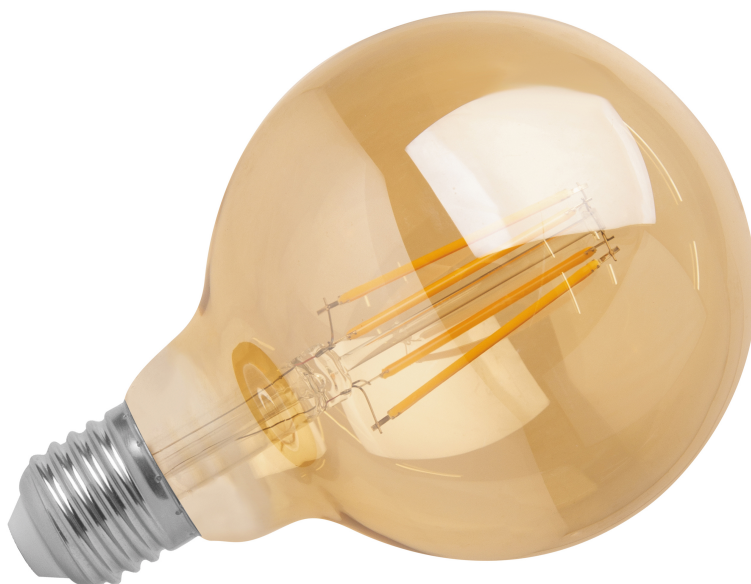

Product naam: MM10023

Specificaties MM10023:

Groep	LED	Lumen/Watt	105.00 lm/watt
Levensduur L90	25.000u	Soort	Globe
Wattage	1,9W	RA	80
Spanning	220-240V	Licht rondom	360 graden
Lichtkleur	2000K MellowLight LED Flame kleur	Beschermingsgraad	IP20
Lampsoort	Globe	Lengte	137mm
Fitting	E27	Diameter	95.00mm
Dimbaar	NEE	Powerfactor	0.50 >
Lumen	210 lm	Bedrijfstemperatuur	-20 tot + 45 graden
		Fotometrische data	LG6801.9GD-E27-2000K-230V

Behoort tot de LED CLASSIC

De Globe serie is het meest geschikt op plaatsen waar de lamp goed zichtbaar is, aangezien het met of zonder lampenkap mooi oogt. De Globe lampen geven een helder licht en optimale uitstraling.

De MM10023 vervangt

Naam	
Wattage	60W
Branduren	1000u
Bericht	Vervangend vermogen 60Watt KOOLDRAAD lamp.

MEGAMAN® Kwaliteits Garantie

Megaman biedt u een garantie die geen enkele andere LED verlichting fabrikant u biedt.

Ook de vervanger van Kooldraad lampen door de MellowLight Filament modellen met nog warmer licht van 2200K en LED Filament technologie dus met de kooldraad uitstraling .

LED kooldraad in Globe en Edison model verkrijgbaar Dimbaar , glas met opgedamd goud voor nog zachter licht en compleet met koper / goud kleur dim sokkel .