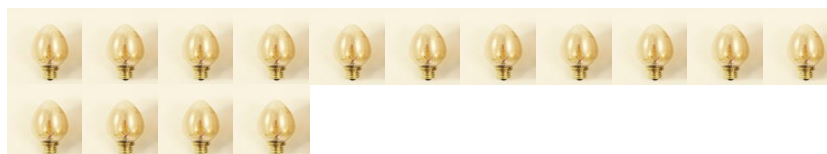

Besparing:

Uw besparing op levensduur:	EUR 78,54 +
Winkelprijs megaman armatuur:	EUR 5,93 -
Geen aanschafkosten van de te vervangen lamp 15 x 3,00:	EUR 45,00 +
Geen montagetijdkosten van de te vervangen lamp 15 x 1,50:	EUR 22,50 +

Uw voordeel PER MEGAMAN LED lamp: EUR 140,11
Vermindering CO2 uitstoot: 154 kg

* Een MEGAMAN LED lamp met 15.000 branduren vervangt 15 gloeilampen.

Aantallen:

MEGAMAN ledlamp:

Te vervangen lampen: