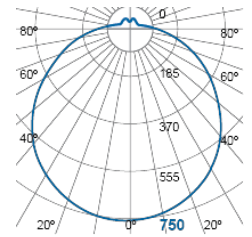

Product naam: **MM08220**

m	Lux	Ø cm
0.5	3000	143
1	750	286
1.5	333	428
2	188	571

Beam angle = 110°

Specificaties MM08220:

Groep	Armatuur	Lumen/Watt	86.00 lm/watt
Levensduur L70	50.000u	Soort	RENZO
Levensduur L90	25.000u	RA	80
Wattage *	31,5W	Straalhoek	110 graden
Spanning *	220-240V	Beschermingsgraad	IP44
Lichtkleur	4000K Koelwit	Beschermingsklasse	II
Lampsoort	LED Geïntegreerd	Slagvastheid	IK02
Fitting	Geïntegreerd	Hoogte	134mm
Dimbaar	NEE	Diameter	496.00mm
Lumen	2700 lm	Powerfactor	0.90 >
		Bedrijfstemperatuur	-30 tot + 40 graden
		Fotometrische data	FCL63300v0-IP44-WH26-4000K