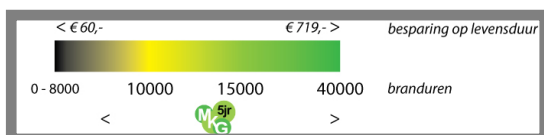

Wanneer MKG?