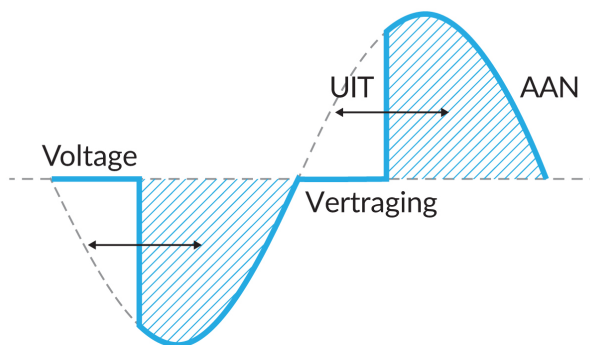

Voor het juiste dimmen raadpleeg ook de gegevens bij de dimbare LED lampen hier in is per product vermeld de door MEGAMAN gecertificeerde drivers welke voor het optimale resultaat kunnen worden toegepast.

U-DIM (TM) uniek bij MEGAMAN zorgt voor het beste Dim resultaat - flikkervrij en zelfs terug dimmen naar 5%. De revolutionaire U-DIM (TM) techniek zorgt voor compatibiliteit met grootst mogelijke selectie van bestaande dimmers en voorkomt problemen met dimmen van LED licht toepassing in bestaande en nieuwe projecten.

MEGAMAN, die al bekend staat om de uitstekend dimbare LED Armaturen en Lampen, is nu nog een stap verder gegaan en heeft beide, FaseAansnijding en Fase Afsnijding, Dim technieken gecombineerd.

De LED producten herkennen welke dimmer er is toegepast en kiezen dan de beste techniek alsmede Dim protocol. Dit alles volautomatisch met de ingebouwde intelligentie. Optimale en breedste toepassing met bestaande en nieuwe dimmers met het beste Dim resultaat, flikkervrij en terug te dimmen naar 5%.

Fase Aansnijding

Dimmers met Fase-Aansnijding techniek zijn bekend als triac of gloeilamp dimmers en worden traditioneel gebruikt voor het dimmen van gloeilampen en halogeen magnetische transformatoren.

Gedimd tot 70% lichtsterkte

Fase Afsnijding

Dimmers met Fase-Afsnijding techniek ook bekend als elektronische dimmers worden traditioneel gebruikt voor het dimmen van elektronische drivers en laag volt transformatoren (capacitieve belastingen).