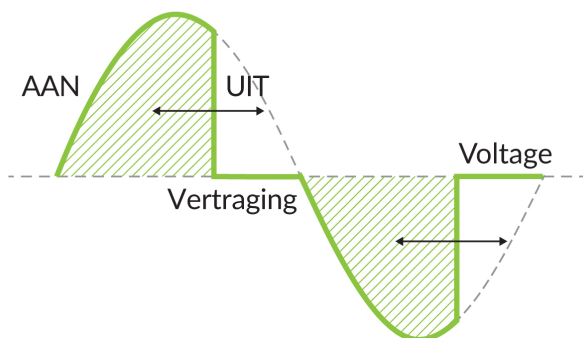

Gedimd tot 70% lichtsterkte