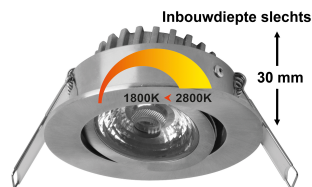

Product naam: MM07686