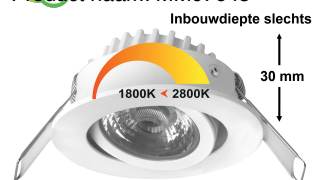

## LED Verlichting

Vraag naar de **groene ring!**

TCH  
technology

A+

Product naam: MM07645

Levensduur L90:	25000u
Wattage:	6.50W
Kleur:	2800-1800 K
Lumen:	500 lm
Cd:	1100 cd
Straalhoek:	36 graden
Aantal lampen:	1
Lamp soort:	LED Geïntegreerd
Lampvoet:	Geïntegreerd
Diameter:	80 mm
Spanning:	16-21 V
Power factor:	0.90 >
Bedrijfstemperatuur:	-30 tot +40 graden
Inbouwmaat:	68 mm
Beschermingsklasse:	IP44