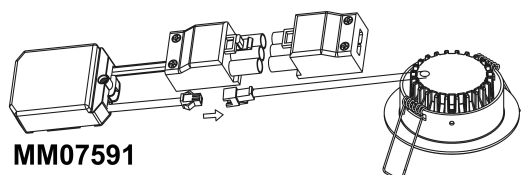

Product naam: MM07928

MM07591