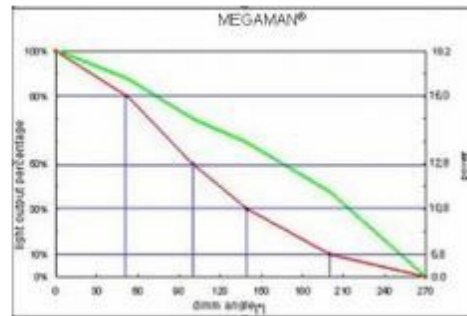

Dimcurve MEGAMAN DimmerAble lamp

Voor het juiste dimmen raadpleeg ook de gegevens bij de dimbare lampen hier in is per product vermeld de door **MEGAMAN gecertificeerde dimmers** en de juiste minimale en maximale hoeveelheid lampen welke per dimmer voor het optimale resultaat kunnen worden toegepast.

De Megaman DimmerAble **Dim to WARM LED** lampen zijn geschikt voor de volgende dimmers:

Electronische (zgn "tronic") dimmers voor gloei en halogeen lampen die geschikt zijn voor "**C**" (**capacitieve**) belasting, geen "triac" dimmer. Gebruik uitsluitend dimmers met een minimaal voorinstelling. Gebruik niet meer lampen op één dimmer dan aangegeven als de maximum belasting.

Voor grotere installaties adviseren wij het **dimmen door "Fase afsnijding"** techniek met speciale ontwikkelde LED dimmers, dit kan ongewenst geluid (brom) voor komen en zorgt voor een constanter dimbeeld.