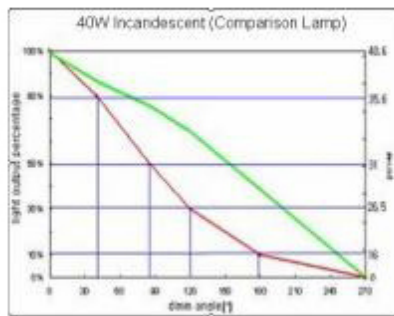

Deze lampen dimmen traploos van 10% tot 100% zonder vertragingen. De verwezenlijking van uw eigen verlichtingsatmosfeer met de vertrouwde warme kleur, is binnen bereik.

De MEGAMAN® LED lamp heeft een zeer constant dimgedrag gelijk aan een traditionele gloeilamp.

Dimcurve Gloeilamp