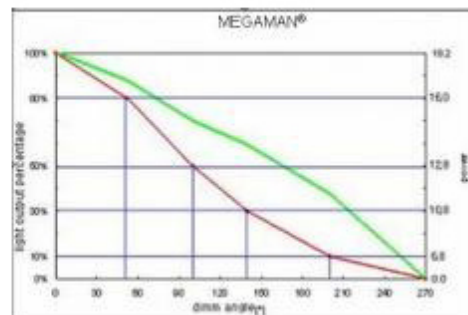

Dimcurve MEGAMAN DimmerAble lamp

De MEGAMAN® lamp heeft een zeer constant dimgedrag gelijk aan een traditionele gloeilamp.

Voor het juiste dimmen raadpleeg ook de gegevens bij de dimbare lampen hier in is per product vermeld de door **MEGAMAN gecertificeerde dimmers** en de juiste minimale en maximale hoeveelheid lampen welke per dimmer voor het optimale resultaat kunnen worden toegepast.

Voor grotere installaties adviseren wij het **dimmen door "Fase afsnijding"** techniek met speciale ontwikkelde LED dimmers, dit kan ongewenst geluid (brom) voor komen en zorgt voor een constanter dimbeeld.

Kleur echt

Kleurecht

Geen waarneembare kleur variatie of verloop tijdens productie en gebruik

Toepassing van multi-die LED chips met 2x48 velden maken het mogelijk om de gewenste lichtkleur, 2800K of 4000K, in de productie teijken en te garanderen tijdens de levensduur. Megaman LED's hebben geen waarneembare, hinderlijke kleurvariatie die de uitstraling van LED sterk negatief beïnvloeden. Minder dan 1.8% (bij 4000K) en slechts 3,6% (bij 2800K) Megaman LED's hebben geen IR en UV.

Perfect lichtbeeld en concentratie

Door de verticale plaatsing van de LED's in het brandpunt van de speciale facet reflector is het mogelijk een perfecte bundeling vanaf 24 graden te creëren. Door een superieur optisch ontwerp bereikt de Megaman LED het doel van de optimale thermische- en optische eigenschappen tijdens de productie en gehele levensduur. Megaman LED's bieden tot 3x meer output dan vergelijkbare LED's met dezelfde wattages.

Investeringskosten

Tot wel 40000 gegarandeerde branduren met de unieke Megaman Kwaliteits Garantie. Na 5000 branduren is de investering geneutraliseerd en rest een netto opbrengst van €117,- tot €812,- per lichtpunt en 215 tot 1097kg CO2 reductie.

Geen Uv

De kwaliteits LED lampen van Megaman produceren ten opzichten van de te vervangen halogeen lampen geen schadelijke IR en UV. Hierdoor zijn ze ook uitermate geschikt voor het optimaal uitlichten van gevoelige kunstobjecten.

MEGAMAN® Kwaliteits Garantie

Megaman biedt u een garantie die geen enkele andere LED verlichting fabrikant u biedt. Een garantie op verwachte branduren die er voor zorgt dat de maximale besparing gerealiseerd kan worden.

Met de unieke MKG MEGAMAN garantie bent u er van gegarandeerd dat hij de gespecificeerde branduren van het te installeren product gaat realiseren en dan dus ook de bijbehorende besparing in euro gaat realiseren, zie specificatie berekening onderstaand: 513 euro levensduur besparing incl de aanschaf kosten van de LED lamp gedurende de 30.000 gegarandeerde branduren.

Met MKG een verzekerde besparing voor u waarvan de investering vaak al in het eerste jaar is terugverdiend.