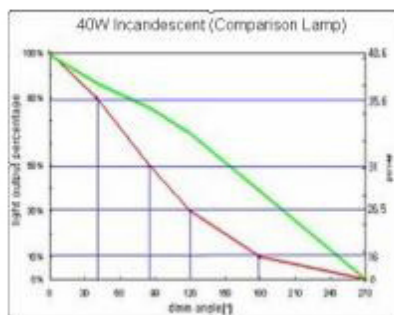

Direct
dimmer
dimbaar

10% 100%

MEGAMAN® DimmerAble - Dimmen met dimmer

Creëer uw eigen verlichtingsatmosfeer met de MEGAMAN® Dimmerable® lampen.

MEGAMAN® Dimmerable

Deze lampen dimmen traploos van 10% tot 100% zonder vertragingen. De verwezenlijking van uw eigen verlichtingsatmosfeer is binnen bereik. De Megaman DimmerAble LED zijn geschikt voor de volgende dimmers:

Electronische (zgn "tronic") dimmers voor gloei en halogeen lampen die geschikt zijn voor "C" (capacitieve) belasting, geen "triac" dimmer. Gebruik uitsluitend dimmers met een minimaal voorinstelling. Gebruik niet meer lampen op één dimmer dan aangegeven als de maximum belasting.

Dimcurve Gloeilamp