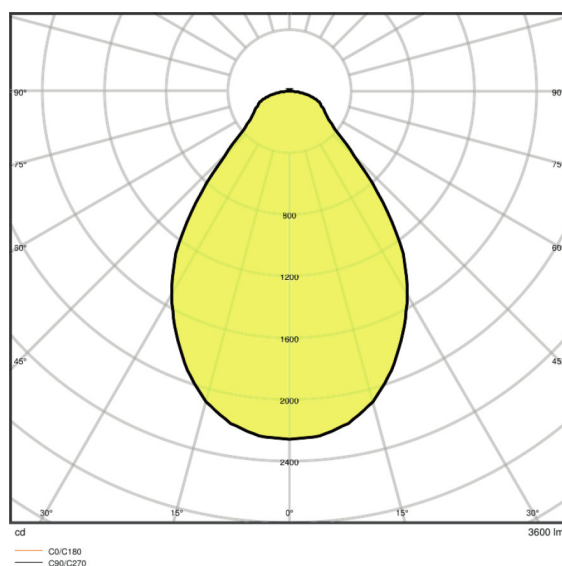

Dimbaar	Nee
Type aansluiting	SCREWLESS TERMINAL
Vervangbare LED module	Niet vervangbaar

Certificaten & normen

Type bescherming	IP40
Veiligheidsklasse	II
Beschermklasse IK (Schok bestendig)	IK02
Glow Wire Test volgens IEC 60695-2-12	650 °C
Fotobiologische veiligheidsgroep EN62778	RG 0
Normen	CE/CB/EAC/RoHS

Lichtverdeling

LDC typ cone

LDC typ polar

TECHNISCHE UITRUSTING

- Accessoires voor meerdere montage opties beschikbaar
- Extern voorschakelapparaat inbegrepen
- Beveiligingsbeugels inbegrepen

LOGISTIEKE DATA

Productcode	Verpakkingseenheid (stuks per verpakking)	Afmetingen (lengte x breedte x hoogte)	Gewicht	Volume