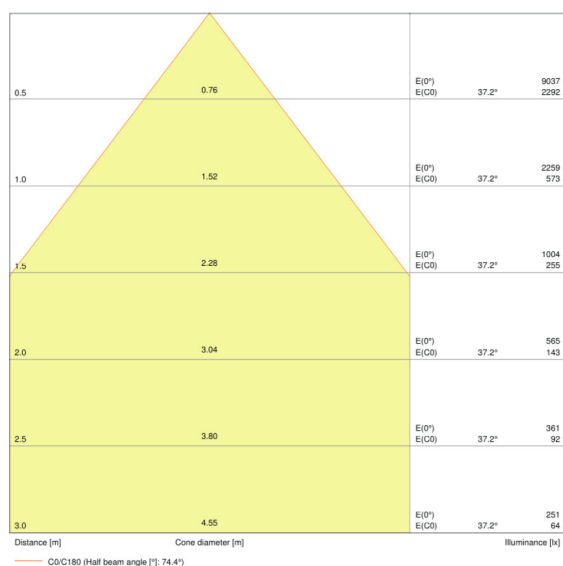

Dimbaar	Nee
Type aansluiting	SCREWLESS TERMINAL
Vervangbare LED module	Niet vervangbaar

Certificaten & normen

Type bescherming	IP40
Veiligheidsklasse	II
Beschermklasse IK (Schok bestendig)	IK02
Glow Wire Test volgens IEC 60695-2-12	650 °C
Fotobiologische veiligheidsgroep EN62778	RG 0
Normen	CE/CB/EAC/RoHS

Lichtverdeling

LDC typ cone

LDC typ polar

TECHNISCHE UITRUSTING

- Accessoires voor meerdere montage opties beschikbaar
- Extern voorschakelapparaat inbegrepen
- Beveiligingsbeugels inbegrepen

LOGISTIEKE DATA

Productcode	Verpakkingseenheid (stuks per verpakking)	Afmetingen (lengte x breedte x hoogte)	Gewicht	Volume