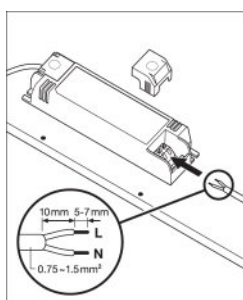

4058118142200	Vouwdoos 1	602 mm x 40 mm x 648 mm	2192,00 g	15.60 dm³
4058118142217	Verzenddoos 4	667 mm x 182 mm x 634 mm	10015,00 g	76.96 dm³

De genoemde productcodes beschrijven de kleinste hoeveelheid die besteld kan worden. Eén verzendeenheid kan bestaan uit één of meer afzonderlijke producten. Bij het plaatsen van een order enkele of veelvoud van de verpakkingseenheid invoeren.

ADDITIONAL CATALOG INFORMATION

LITERATUUR VERWIJZING

Voor garantie zie

- www.benelux.ledvance.com/garantie

DISCLAIMER

Onder voorbehoud van verandering zonder kennisgeving. Fouten en drukfouten voorbehouden. Zorg ervoor dat u de meest recente versie gebruikt.