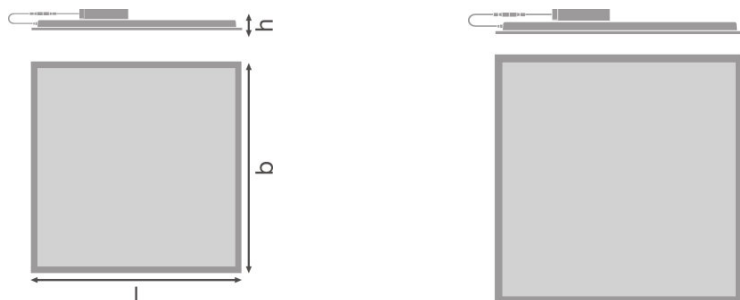

Lichttechnische gegevens

Stralingshoek	90,00 °
UGR lateral	<19
UGR longitudinal	<19

Afmetingen

Lengte	595,0 mm
Breedte	595,0 mm
Hoogte	35,0 mm
Product gewicht	1800,00 g
Inbouwbreedte	580.0 mm
Inbouwlengthe	580.0 mm