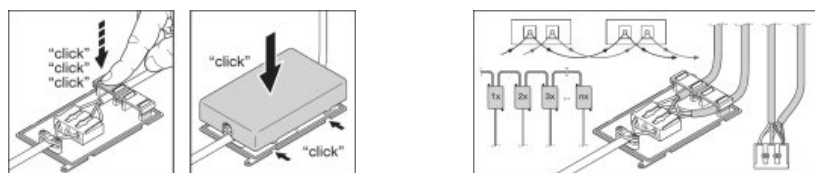

VERPACKUNGSINFORMATIONEN

Produkt-Code	Verpackungseinheit (Stück pro Einheit)	Abmessungen (Länge x Breite x Höhe)	Gewicht brutto	Volumen
4058075440050	Faltschachtel 1	40 mm x 302 mm x 1298 mm	2035,00 g	15.68 dm³
4058075440067	Versandschachtel 4	1314 mm x 176 mm x 328 mm	9366,00 g	75.85 dm³

Die genannten Produktnummern beschreiben die kleinste bestellbare Mengeneinheit. Eine Versandeinheit kann mehrere Einzelprodukte beinhalten. Als Bestellmenge verwenden Sie bitte das Ein- oder Mehrfache einer Versandeinheit.

ADDITIONAL CATALOG INFORMATION

REFERENZEN / VERWEISE

Zur Garantie siehe
▶ www.ledvance.de/garantie

HAFTUNGSAUSSCHLUSS

Änderungen und Irrtümer vorbehalten. Vergewissern Sie sich, dass Sie immer den neuesten Stand verwenden.