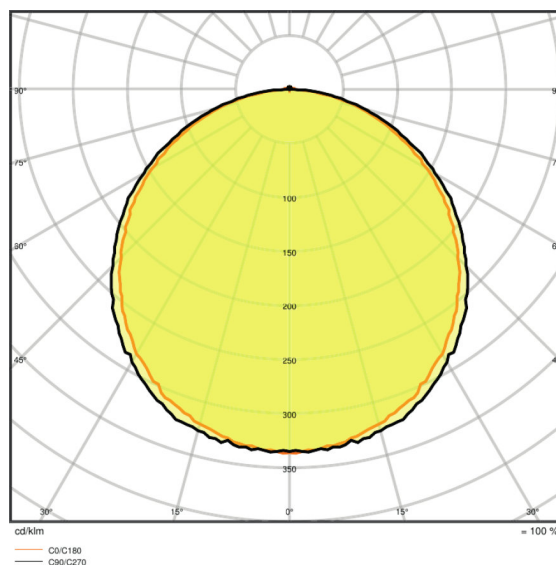

Einsatzmöglichkeiten

Dimmbar	Nein
Anschlussart	Schraubenlose-Anschlussklemme
LED-Modul austauschbar	Nicht austauschbar

Zertifikate & Standards

Schutzart	IP40/IP20
Schutzklasse	II
Schutzklasse IK (Stoßfestigkeitsgrad)	IK03
Glühdrahtprüfung nach IEC 60695-2-12	850 °C
Photobio. Risikogruppe gemäß EN62778	RG 0
Photobio. Risikogruppe gemäß EN62471	RG 0
Normen	CE/CB/ENEC/EAC/RoHS

Lichtverteilung

LVK Kegel

LVK Polar

TECHNISCHE AUSSTATTUNG

- Zubehör für verschiedene Einbaumöglichkeiten erhältlich
- Anschlussbox mit 3-poliger Anschlussklemme enthalten
- Sicherungsseil für Leuchten enthalten
- Sicherheitsklemmen enthalten
- Externes Vorschaltgerät enthalten