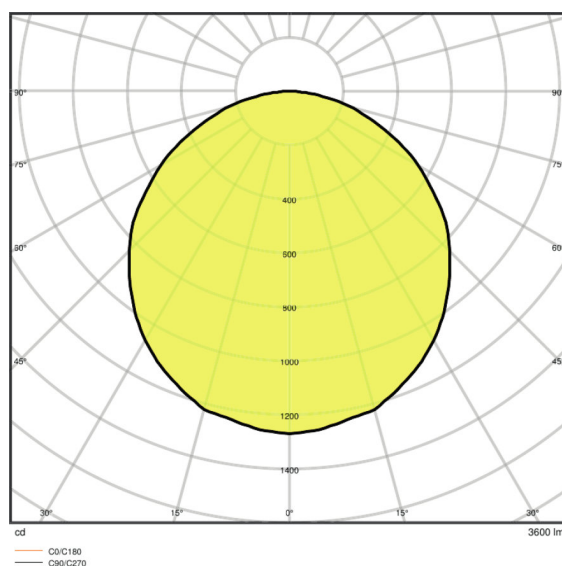

Dimbaar	Nee
Type aansluiting	SCREWLESS TERMINAL
Vervangbare LED module	Niet vervangbaar

Certificaten & normen

Type bescherming	IP40
Veiligheidsklasse	II
Beschermklasse IK (Schok bestendig)	IK02
Glow Wire Test volgens IEC 60695-2-12	650 °C
Fotobiologische veiligheidsgroep EN62778	RG 0
Normen	CE/CB/EAC/RoHS

Lichtverdeling

LDC typ cone

LDC typ polar

TECHNISCHE UITRUSTING

- Accessoires voor meerdere montage opties beschikbaar
- Extern voorschakelapparaat inbegrepen
- Beveiligingsbeugels inbegrepen

LOGISTIEKE DATA

Productcode	Verpakkingseenheid (stuks per verpakking)	Afmetingen (lengte x breedte x hoogte)	Gewicht	Volume