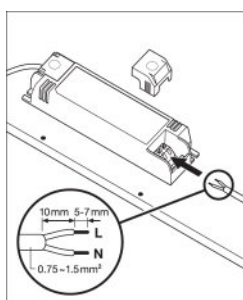

4058075392403	Vouwdoos 1	602 mm x 40 mm x 648 mm	2192,00 g	15.60 dm³
4058075392410	Verzenddoos 4	667 mm x 182 mm x 634 mm	10015,00 g	76.96 dm³

De genoemde productcodes beschrijven de kleinste hoeveelheid die besteld kan worden. Eén verzendeenheid kan bestaan uit één of meer afzonderlijke producten. Bij het plaatsen van een order enkele of veelvoud van de verpakkingseenheid invoeren.

ADDITIONAL CATALOG INFORMATION

LITERATUUR VERWIJZING

Voor garantie zie

- www.benelux.ledvance.com/garantie

DISCLAIMER

Onder voorbehoud van verandering zonder kennisgeving. Fouten en drukfouten voorbehouden. Zorg ervoor dat u de meest recente versie gebruikt.