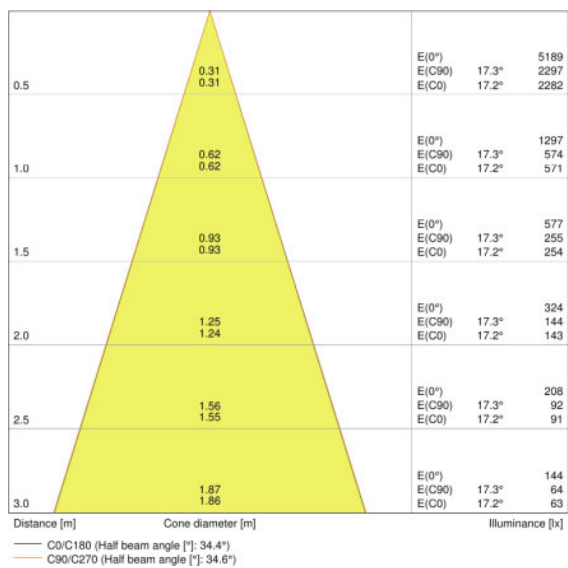

Lichtverdeling

LDC typ cone

LDC typ polar

LOGISTIEKE DATA

Productcode	Productomschrijving	Verpakkingseenheid (stuks per verpakking)	Afmetingen (lengte x breedte x hoogte)	Volume	Gewicht
4058075127432	SPOT FIX DIM 8 W 3000 K IP65 WT	Verzenddoos 27	440 mm x 320 mm x 360 mm	50.69 dm³	10110,00 g

De genoemde productcodes beschrijven de kleinste hoeveelheid die besteld kan worden. Eén verzendeenheid kan bestaan uit één of meer afzonderlijke producten. Bij het plaatsen van een order enkele of veelvoud van de verpakkingseenheid invoeren.

LITERATUUR VERWIJZIGING

Voor garantie zie
▶ www.benelux.ledvance.com/garantie

DISCLAIMER

Onder voorbehoud van verandering zonder kennisgeving. Fouten en drukfouten voorbehouden. Zorg ervoor dat u de meest recente versie gebruikt.