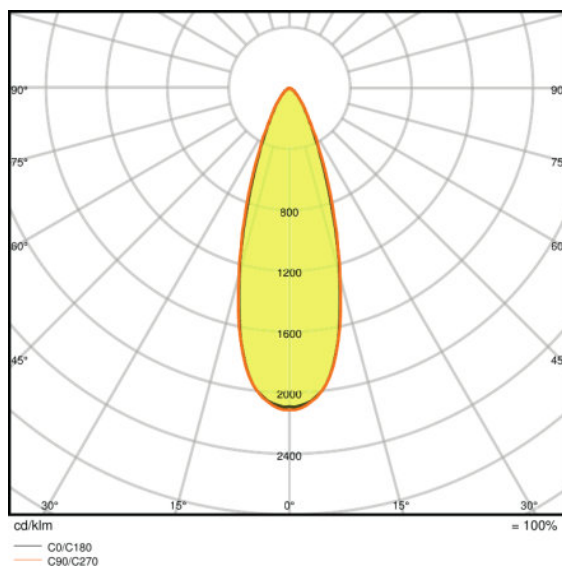

Lichtverdeling

LDC typ cone

LDC typ polar

LOGISTIEKE DATA

Productcode	Productomschrijving	Verpakkingseenheid (stuks per verpakking)	Afmetingen (lengte x breedte x hoogte)	Volume	Gewicht
4058075127432	SPOT FIX DIM 8 W 3000 K IP65 WT	Verzenddoos 27	440 mm x 320 mm x 360 mm	50.69 dm³	10110,00 g

De genoemde productcodes beschrijven de kleinste hoeveelheid die besteld kan worden. Eén verzendeenheid kan bestaan uit één of meer afzonderlijke producten. Bij het plaatsen van een order enkele of veelvoud van de verpakkingseenheid invoeren.

LITERATUUR VERWIJZIGING

Voor garantie zie
▶ www.benelux.ledvance.com/garantie

DISCLAIMER

Onder voorbehoud van verandering zonder kennisgeving. Fouten en drukfouten voorbehouden. Zorg ervoor dat u de meest recente versie gebruikt.