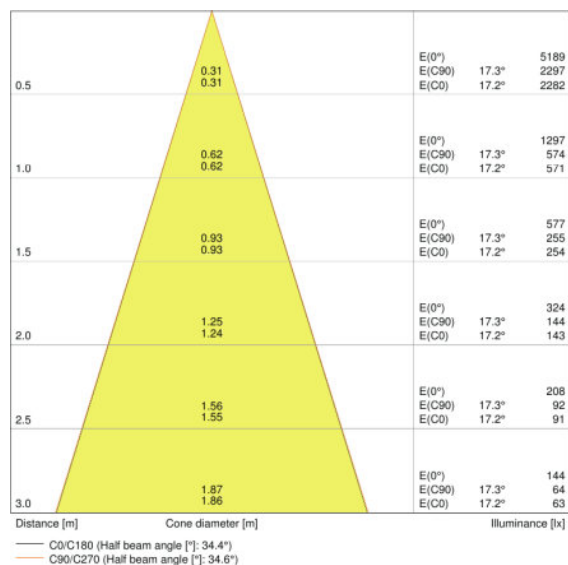

Lichtverdeling

LDC typ cone

LDC typ polar

LOGISTIEKE DATA

Productcode	Productomschrijving	Verpakkingseenheid (stuks per verpakking)	Afmetingen (lengte x breedte x hoogte)	Volume	Gewicht
4058075127371	SPOT FIX DIM 8 W 3000 K IP65 SI	Verzenddoos 27	440 mm x 320 mm x 360 mm	50.69 dm³	10110,00 g

De genoemde productcodes beschrijven de kleinste hoeveelheid die besteld kan worden. Eén verzendeenheid kan bestaan uit één of meer afzonderlijke producten. Bij het plaatsen van een order enkele of veelvoud van de verpakkingseenheid invoeren.

LITERATUUR VERWIJZIGING

Voor garantie zie

▶ www.benelux.ledvance.com/garantie

DISCLAIMER

Onder voorbehoud van verandering zonder kennisgeving. Fouten en drukfouten voorbehouden. Zorg ervoor dat u de meest recente versie gebruikt.