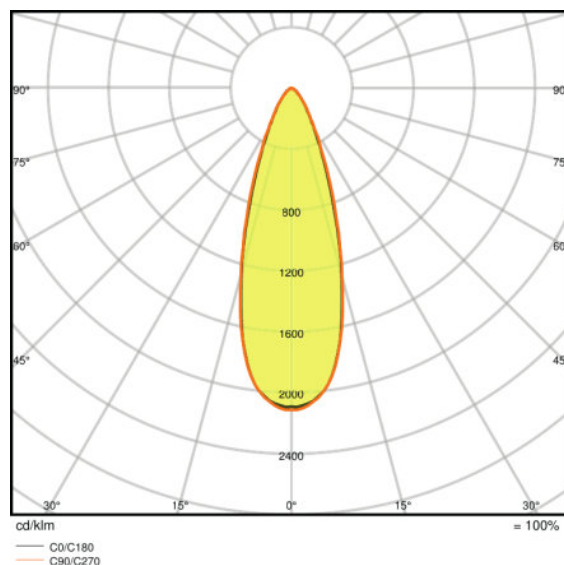

Lichtverdeling

LDC typ cone

LDC typ polar

LOGISTIEKE DATA

Productcode	Productomschrijving	Verpakkingseenheid (stuks per verpakking)	Afmetingen (lengte x breedte x hoogte)	Volume	Gewicht
4058075127371	SPOT FIX DIM 8 W 3000 K IP65 SI	Verzenddoos 27	440 mm x 320 mm x 360 mm	50.69 dm³	10110,00 g

De genoemde productcodes beschrijven de kleinste hoeveelheid die besteld kan worden. Eén verzendeenheid kan bestaan uit één of meer afzonderlijke producten. Bij het plaatsen van een order enkele of veelvoud van de verpakkingseenheid invoeren.

LITERATUUR VERWIJZIGING

Voor garantie zie

▶ www.benelux.ledvance.com/garantie

DISCLAIMER

Onder voorbehoud van verandering zonder kennisgeving. Fouten en drukfouten voorbehouden. Zorg ervoor dat u de meest recente versie gebruikt.