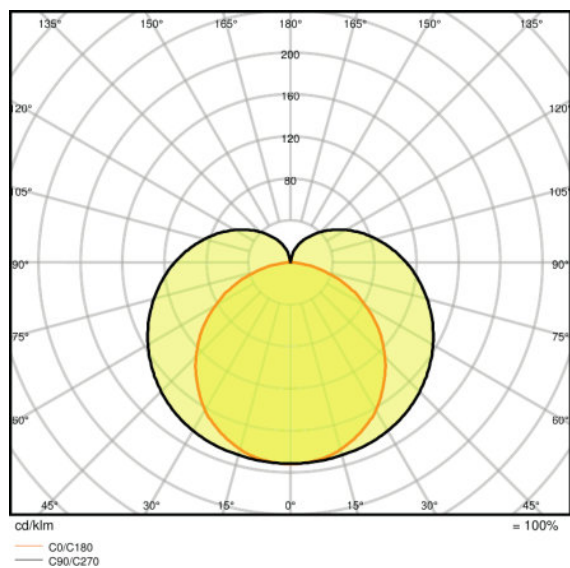

Lichtverdeling

LDC typ polar

TECHNISCHE UITRUSTING

- Alle benodigde accessoires inbegrepen

LOGISTIEKE DATA

Productcode	Productomschrijving	Verpakkingseenheid (stuks per verpakking)	Afmetingen (lengte x breedte x hoogte)	Volume	Gewicht
4058075106352	LN COMP HO 1500 25 W 3000 K	Verzenddoos 25	1718 mm x 233 mm x 180 mm	72.05 dm³	19491,00 g

De genoemde productcodes beschrijven de kleinste hoeveelheid die besteld kan worden. Eén verzendeenheid kan bestaan uit één of meer afzonderlijke producten. Bij het plaatsen van een order enkele of veelvoud van de verpakkingseenheid invoeren.

LITERAATUUR VERWIJZING

Voor garantie zie

- www.benelux.ledvance.com/garantie

DISCLAIMER

Onder voorbehoud van verandering zonder kennisgeving. Fouten en drukfouten voorbehouden. Zorg ervoor dat u de meest recente versie gebruikt.