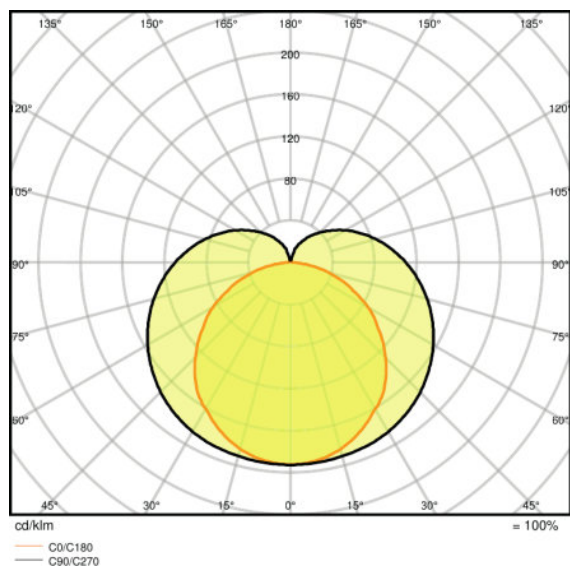

Lichtverdeling

LDC typ polar

TECHNISCHE UITRUSTING

- Alle benodigde accessoires inbegrepen

LOGISTIEKE DATA

Productcode	Productomschrijving	Verpakkingseenheid (stuk per verpakking)	Afmetingen (lengte x breedte x hoogte)	Volume	Gewicht
4058075106154	LN COMP SWITCH 1200 14 W 3000 K	Verzenddoos 25	1418 mm x 223 mm x 180 mm	56.92 dm³	12290,00 g

De genoemde productcodes beschrijven de kleinste hoeveelheid die besteld kan worden. Eén verzendeenheid kan bestaan uit één of meer afzonderlijke producten. Bij het plaatsen van een order enkele of veelvoud van de verpakkingseenheid invoeren.

LITERAATUUR VERWIJZING

Voor garantie zie

- www.benelux.ledvance.com/garantie

DISCLAIMER

Onder voorbehoud van verandering zonder kennisgeving. Fouten en drukfouten voorbehouden. Zorg ervoor dat u de meest recente versie gebruikt.