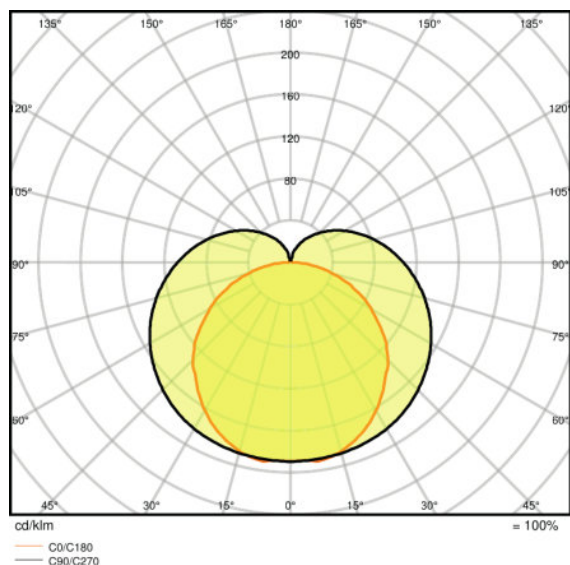

Lichtverdeling

LDC typ polar

TECHNISCHE UITRUSTING

- Alle benodigde accessoires inbegrepen

LOGISTIEKE DATA

Productcode	Productomschrijving	Verpakkingseenheid (stuks per verpakking)	Afmetingen (lengte x breedte x hoogte)	Volume	Gewicht
4058075106116	LN COMP SWITCH 600 8 W 3000 K	Verzenddoos 25	818 mm x 223 mm x 180 mm	32.83 dm³	8260,00 g

De genoemde productcodes beschrijven de kleinste hoeveelheid die besteld kan worden. Eén verzendeenheid kan bestaan uit één of meer afzonderlijke producten. Bij het plaatsen van een order enkele of veelvoud van de verpakkingseenheid invoeren.

LITERAATUUR VERWIJZING

Voor garantie zie

- www.benelux.ledvance.com/garantie

DISCLAIMER

Onder voorbehoud van verandering zonder kennisgeving. Fouten en drukfouten voorbehouden. Zorg ervoor dat u de meest recente versie gebruikt.