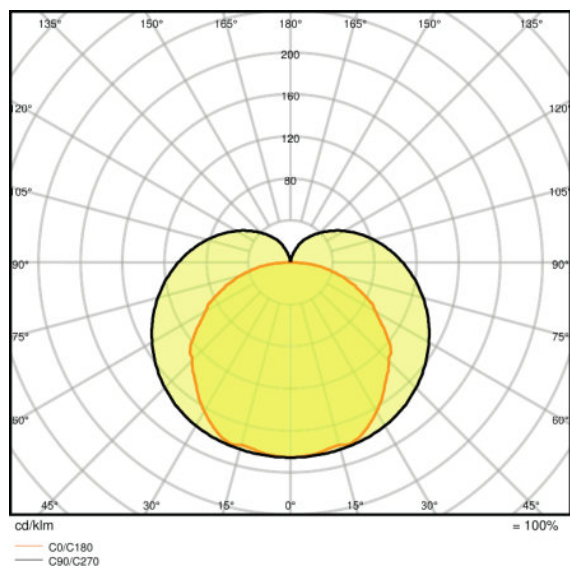

Lichtverdeling

LDC typ polar

TECHNISCHE UITRUSTING

- Alle benodigde accessoires inbegrepen

LOGISTIEKE DATA

Productcode	Productomschrijving	Verpakkingseenheid (stuk per verpakking)	Afmetingen (lengte x breedte x hoogte)	Volume	Gewicht
4058075106079	LN COMP SWITCH 300 4 W 3000 K	Verzenddoos 25	558 mm x 223 mm x 180 mm	22.40 dm³	4565,00 g

De genoemde productcodes beschrijven de kleinste hoeveelheid die besteld kan worden. Eén verzendeenheid kan bestaan uit één of meer afzonderlijke producten. Bij het plaatsen van een order enkele of veelvoud van de verpakkingseenheid invoeren.

LITERAATUUR VERWIJZING

Voor garantie zie

- www.benelux.ledvance.com/garantie

DISCLAIMER

Onder voorbehoud van verandering zonder kennisgeving. Fouten en drukfouten voorbehouden. Zorg ervoor dat u de meest recente versie gebruikt.