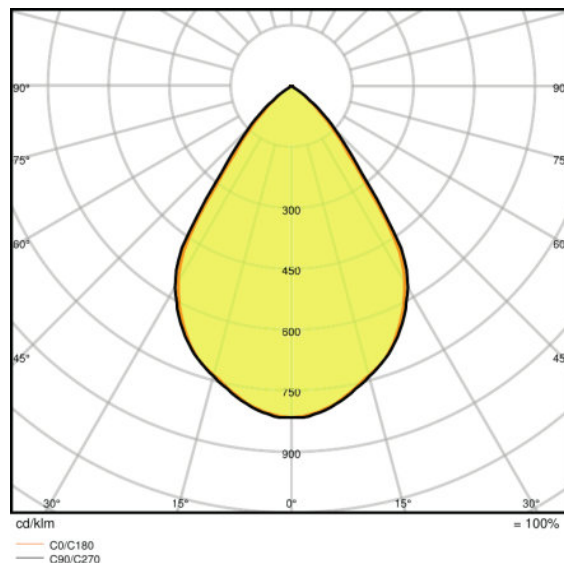

Lichttechnische gegevens

Stralingshoek	60 °
UGR lateral	<22
UGR longitudinal	<22

Afmetingen

Diameter	145,0 mm
Hoogte	82,0 mm
Product gewicht	265,00 g
Diameter inbouw opening	130 mm

Kleuren & materialen

Body materiaal	Aluminium
----------------	-----------

Lichtverdeling

LDC typ cone

LDC typ polar

LOGISTIEKE DATA

Productcode	Productomschrijving	Verpakkingseenheid (stuks per verpakking)	Afmetingen (lengte x breedte x hoogte)	Volume	Gewicht
4058075104068	DL COMFORT DN 130 13 W 3000 K 4000 5700 3CCT IP54 WT	Verzenddoos 8	360 mm x 360 mm x 270 mm	34.99 dm ³	3632,00 g