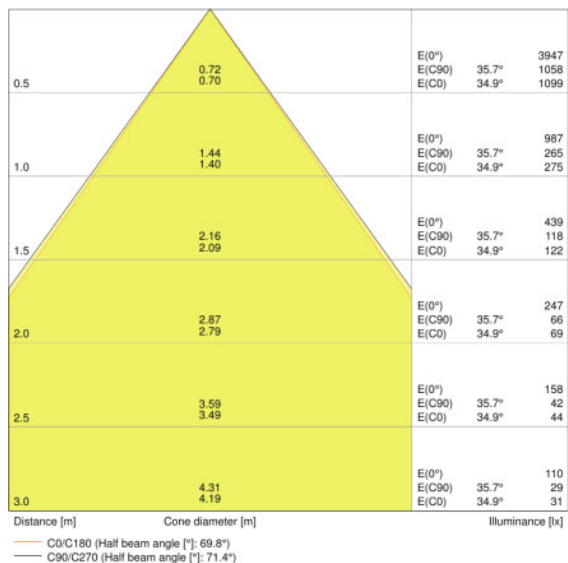

TECHNISCHE DATA

Elektrotechnische gegevens

Nominale vermogen	13,00 W
Bedrijfsmodus	Integrated LED driver
Nominale spanning	100...277 V
Arbeidsfactor λ	>0,90
Netfrequentie	50/60 Hz

Fotometrische data

Kleurtemperatuur	3000/4000/5700 K
Lichtstroom	1030 lm@3000 K /1110 lm@5700 K /1210 lm@4000 K lm
Lichtstroom efficiëntie	85 lm/W
Standaardafwijking van kleurproeven	<5 sdc _m
Lichtkleur	Warm White/Cool White/Cool Daylight
Kleurweergave-index Ra	>80

Lichttechnische gegevens

Stralingshoek	60 °
UGR lateral	<22
UGR longitudinal	<22

Afmetingen

Diameter	145,0 mm
Hoogte	82,0 mm
Product gewicht	265,00 g
Diameter inbouw opening	130 mm

Kleuren & materialen

Body materiaal	Aluminium
----------------	-----------

Levensduur

Levensduur L70 @ 25 °C	50000 h
Levensduur L80 @ 25 °C	43000 h
Levensduur L90 @ 25 °C	30000 h
Aantal schakelcycli	50000

Aanvullende product data

Montagetype	Recessed
Montagelocatie	Ceiling
Product opmerking	Available from July 2018

Lichtverdeling

LDC typ cone

LDC typ polar

LOGISTIEKE DATA

Productcode	Productomschrijving	Verpakkingseenheid (stuks per verpakking)	Afmetingen (lengte x breedte x hoogte)	Volume	Gewicht
4058075104068	DL COMFORT DN 130 13 W 3000 K 4000 5700 3CCT IP54 WT	Verzenddoos 8	360 mm x 360 mm x 270 mm	34.99 dm ³	3632,00 g